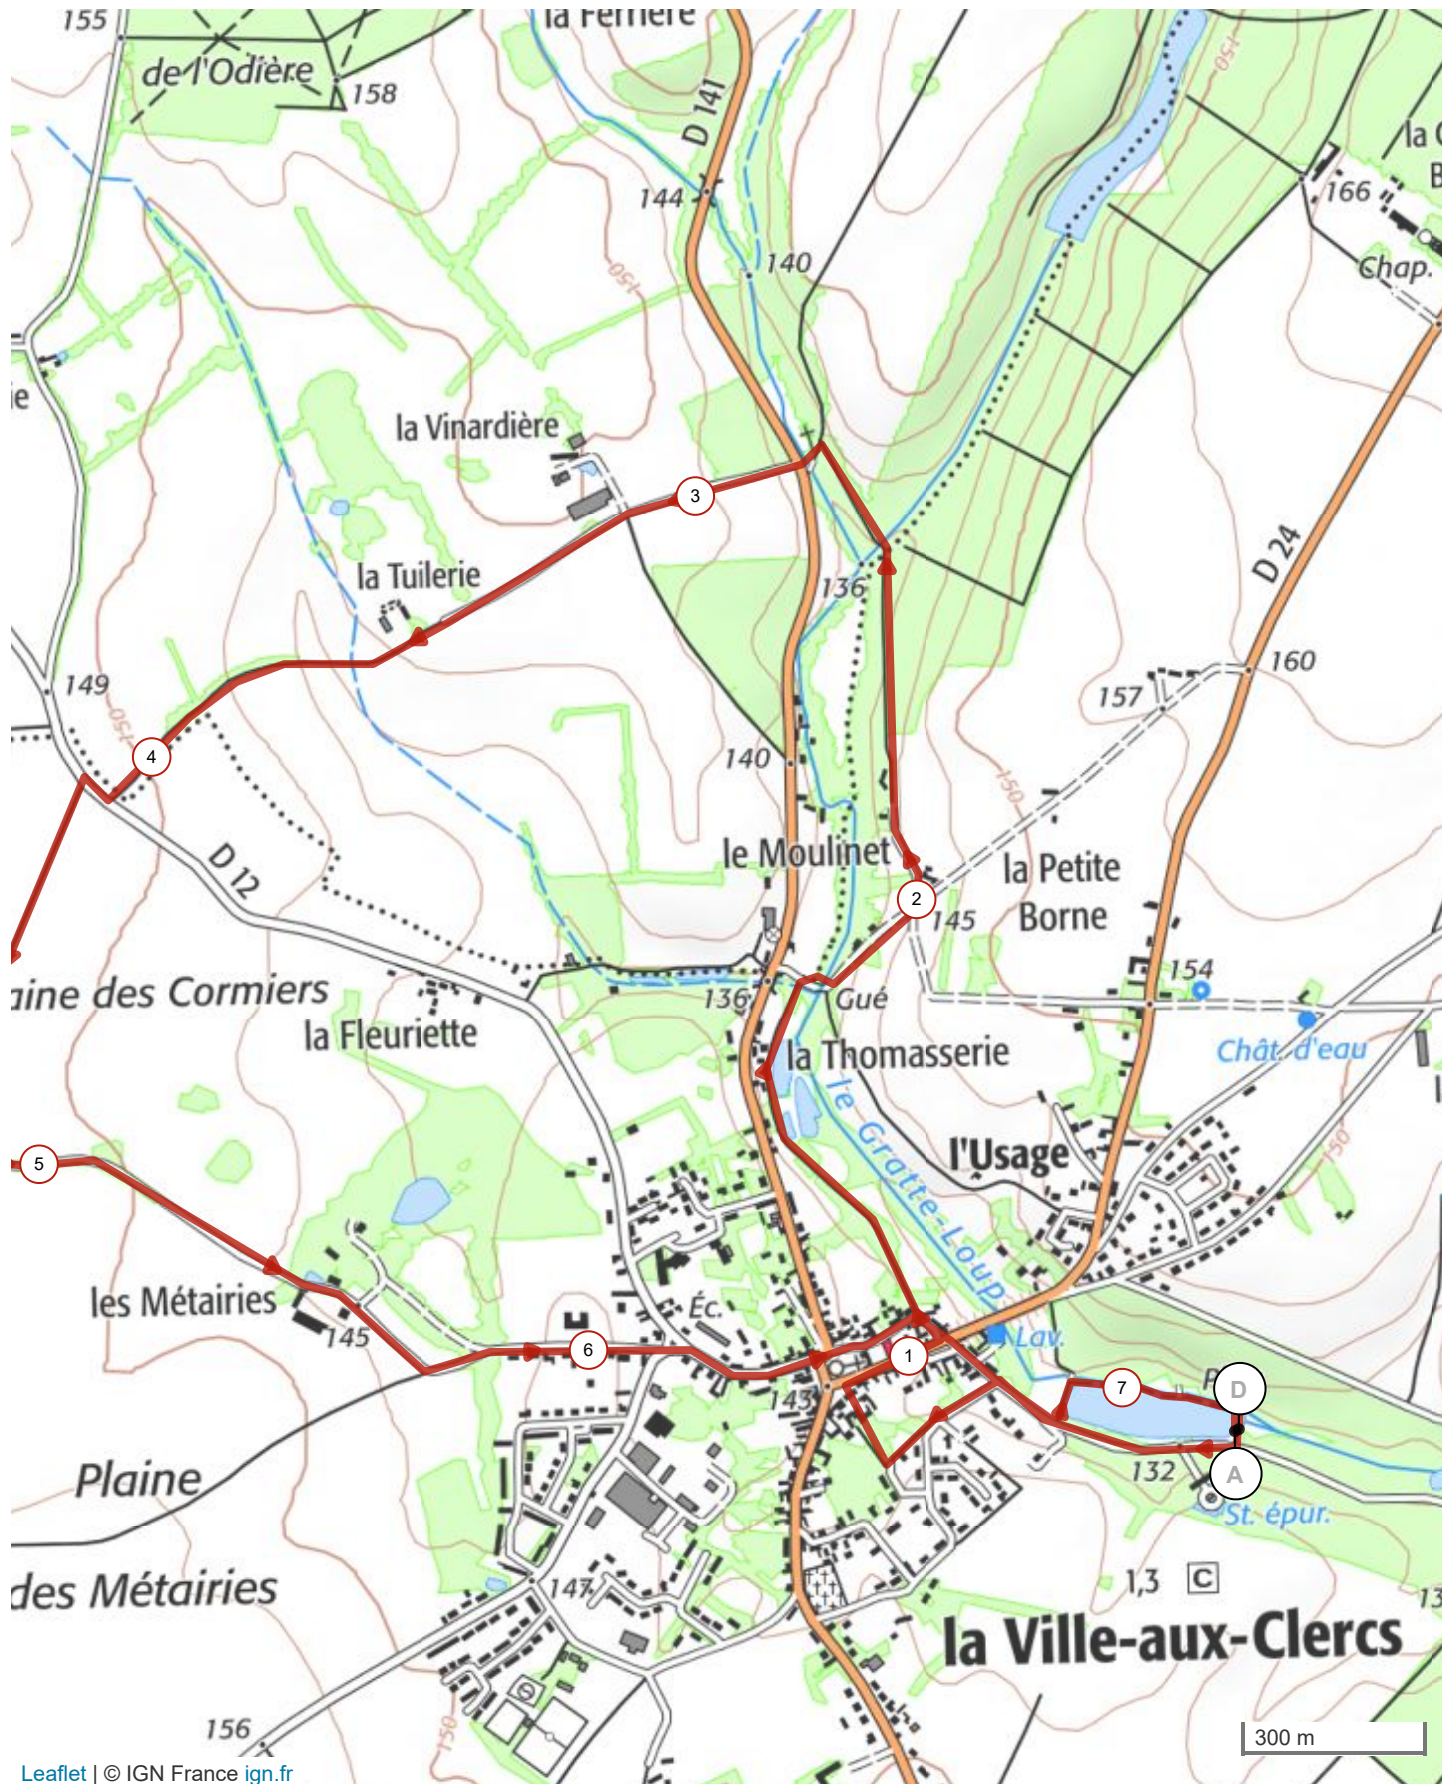

13882148 | Marche nordique | LA VILLE AUX CLERCS

La Ville-aux-Clercs -> La Ville-aux-Clercs

17.22 km ↑ 35 m ↓ 36 m ▲ 136 m ▲ 155 m

Leaflet | © IGN France ign.fr

Le droit de reproduction est strictement réservé à un usage personnel et privé. Lors de la pratique de votre activité, veuillez à respecter les propriétés et chemins privés et assurez-vous de la praticabilité du parcours.

© 2021 Openrunner