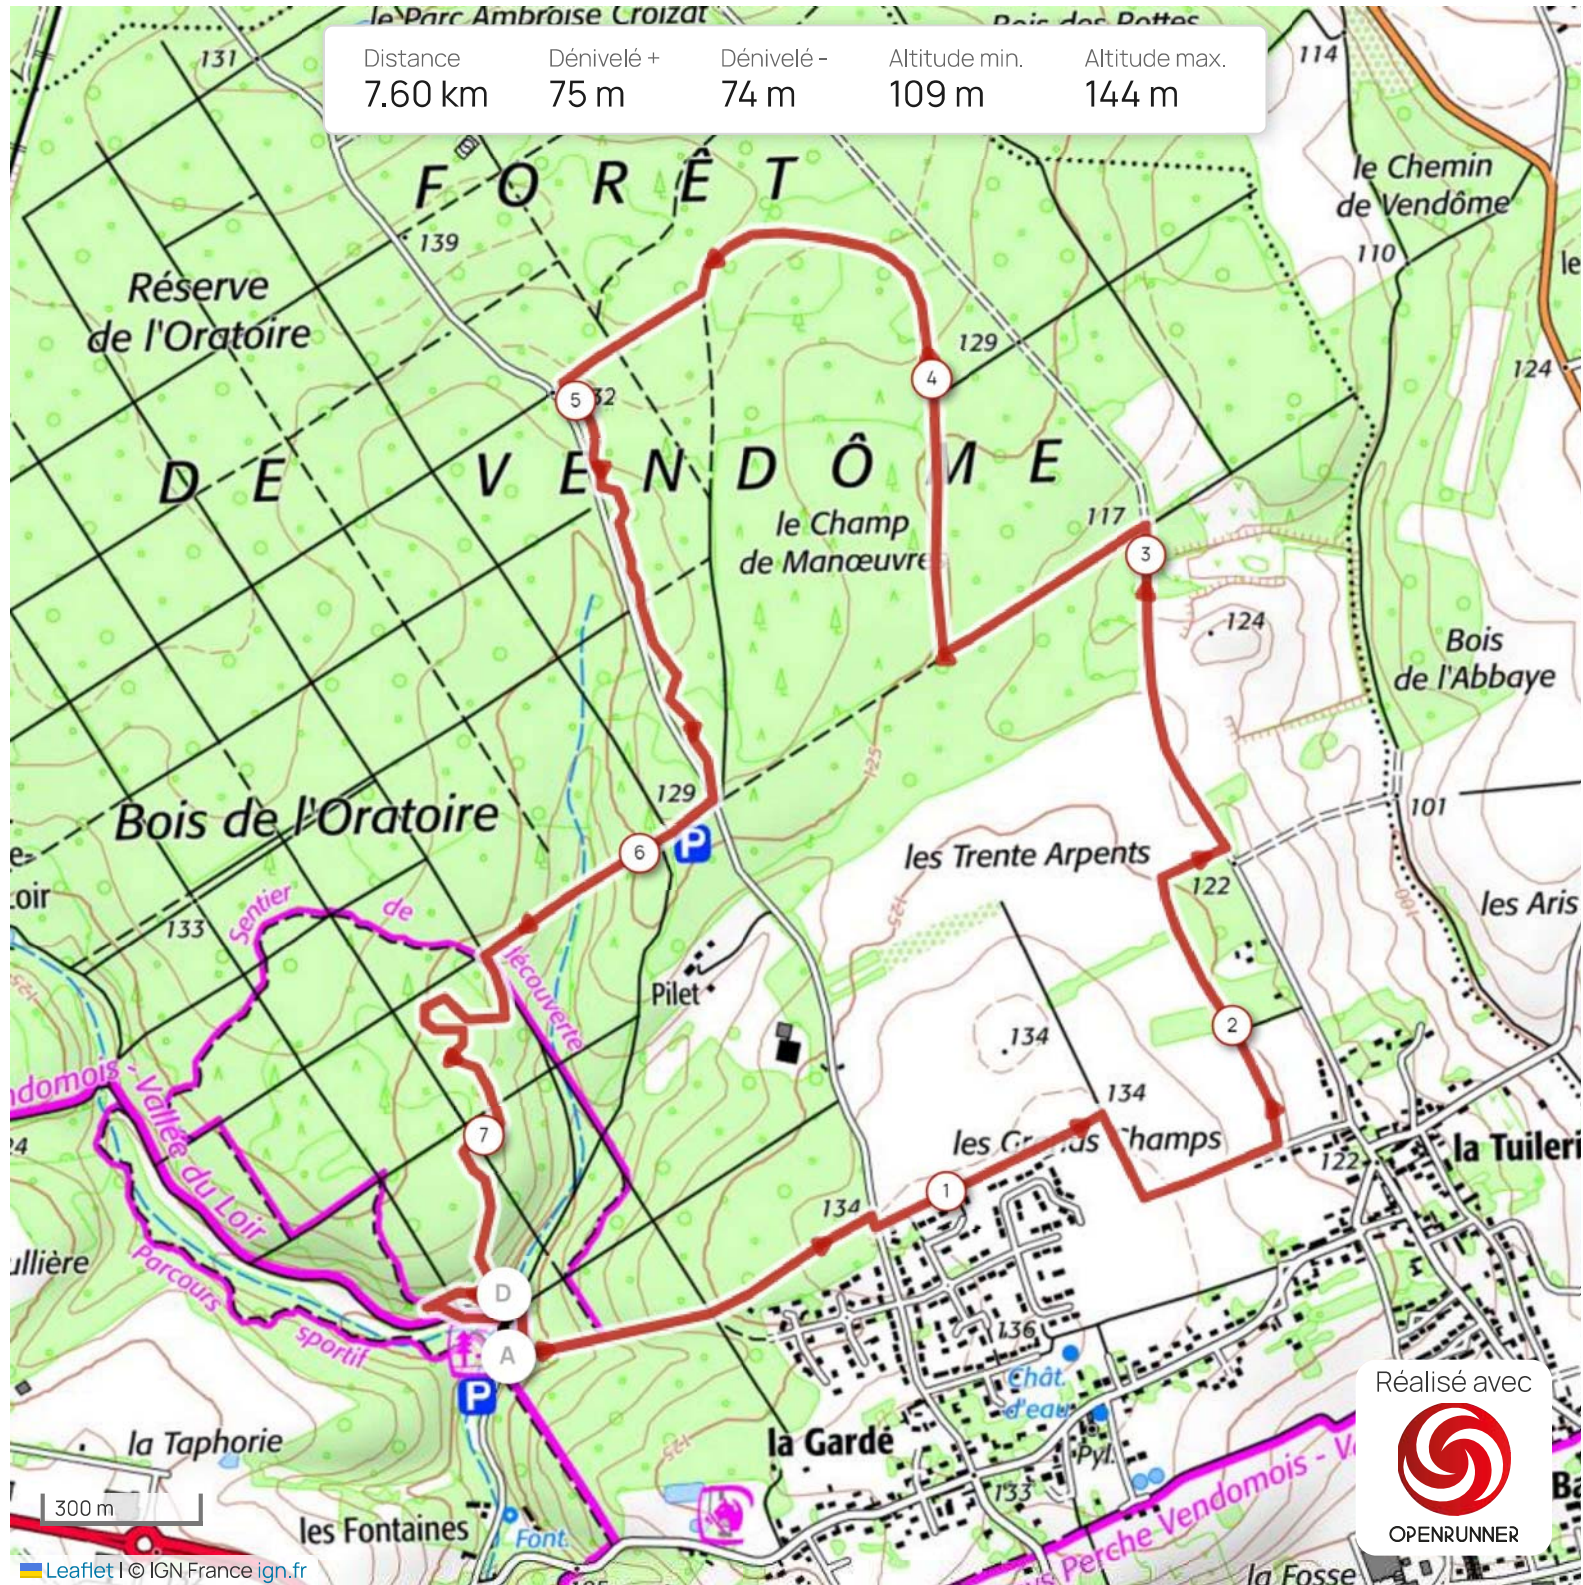

Distance	Dénivelé +	Dénivelé -	Altitude min.	Altitude max.
7.60 km	75 m	74 m	109 m	144 m

Réalisé avec

OPENRUNNER