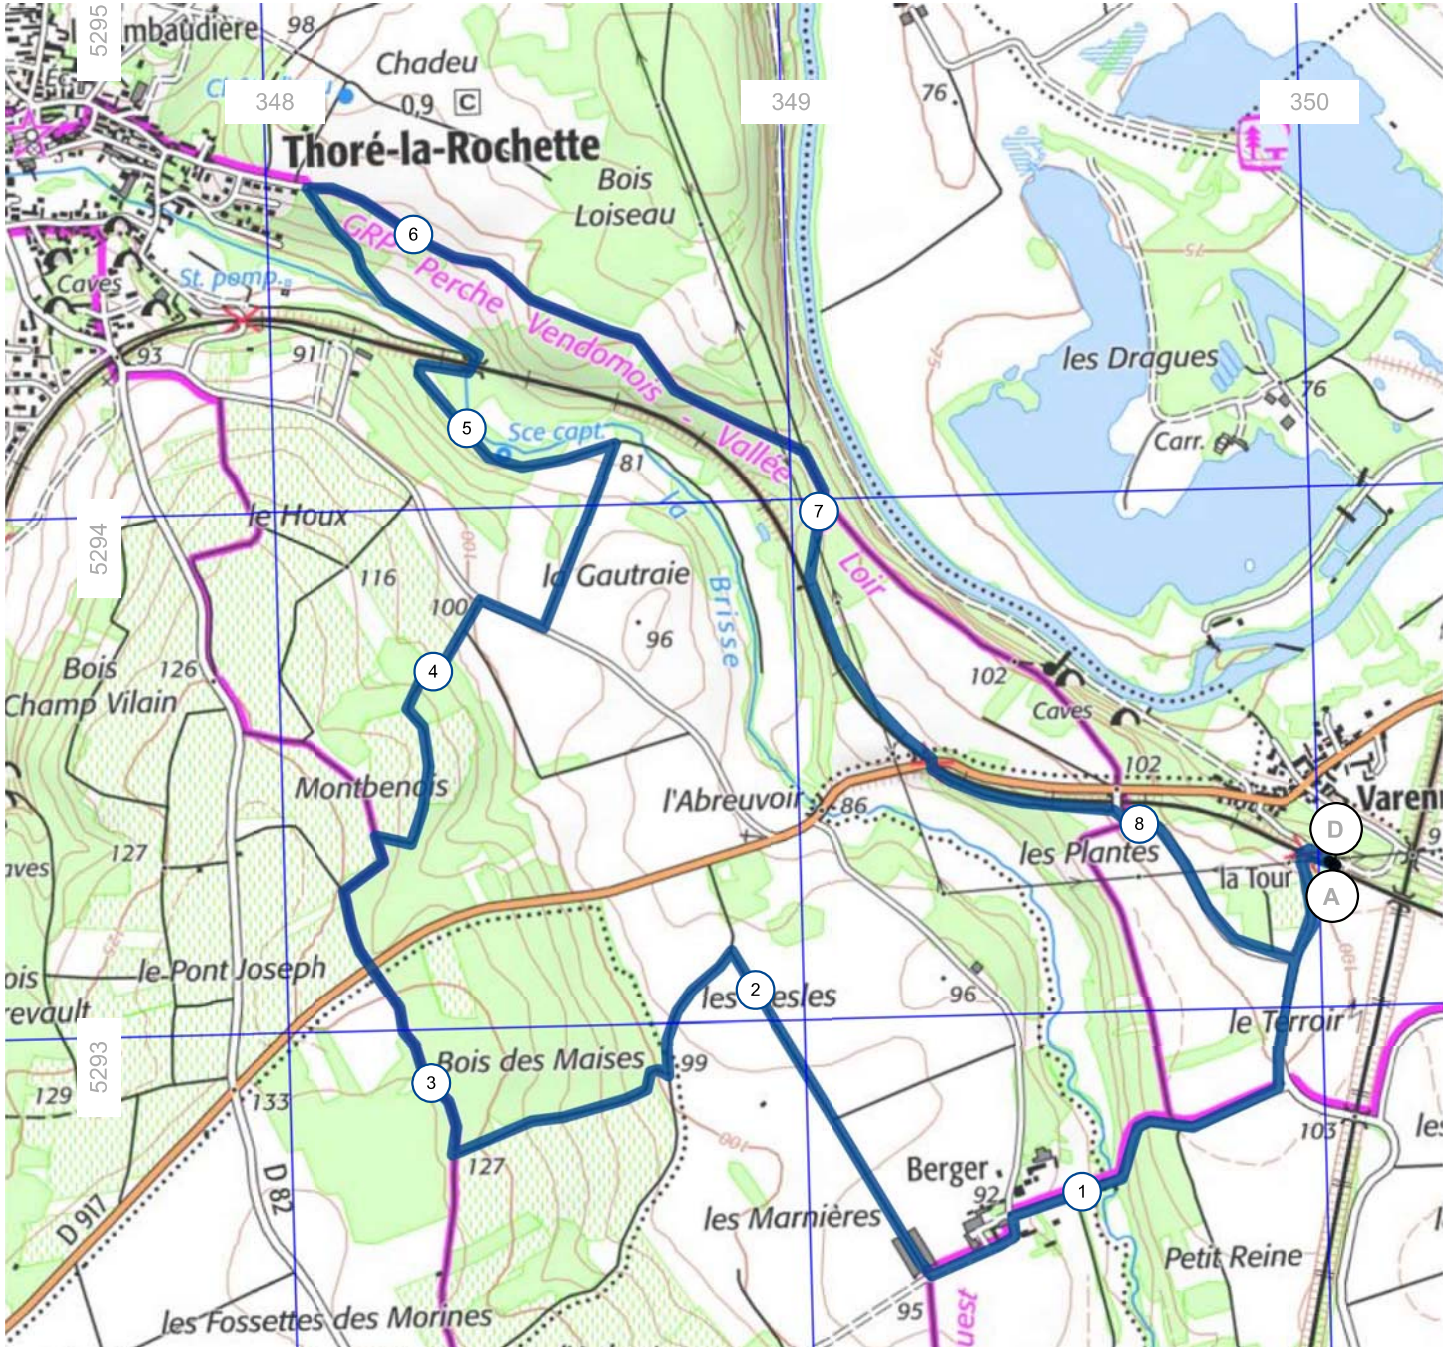

14705245 | Marche nordique | Varennes_8.7 Km

Marcilly-en-Beauce -> Marcilly-en-Beauce

18.702 km ↑ 85 m ↓ 85 m ▲ 84 m ▲ 133 m

<5% <7% <10% <15% >15%

84m 133m 85m 85m

300 m

Leaflet | © IGN France ign.fr

Le droit de reproduction est strictement réservé à un usage personnel et privé. Lors de la pratique de votre activité, veuillez à respecter les propriétés et chemins privés et assurez-vous de la praticabilité du parcours.

© 2022 Openrunner