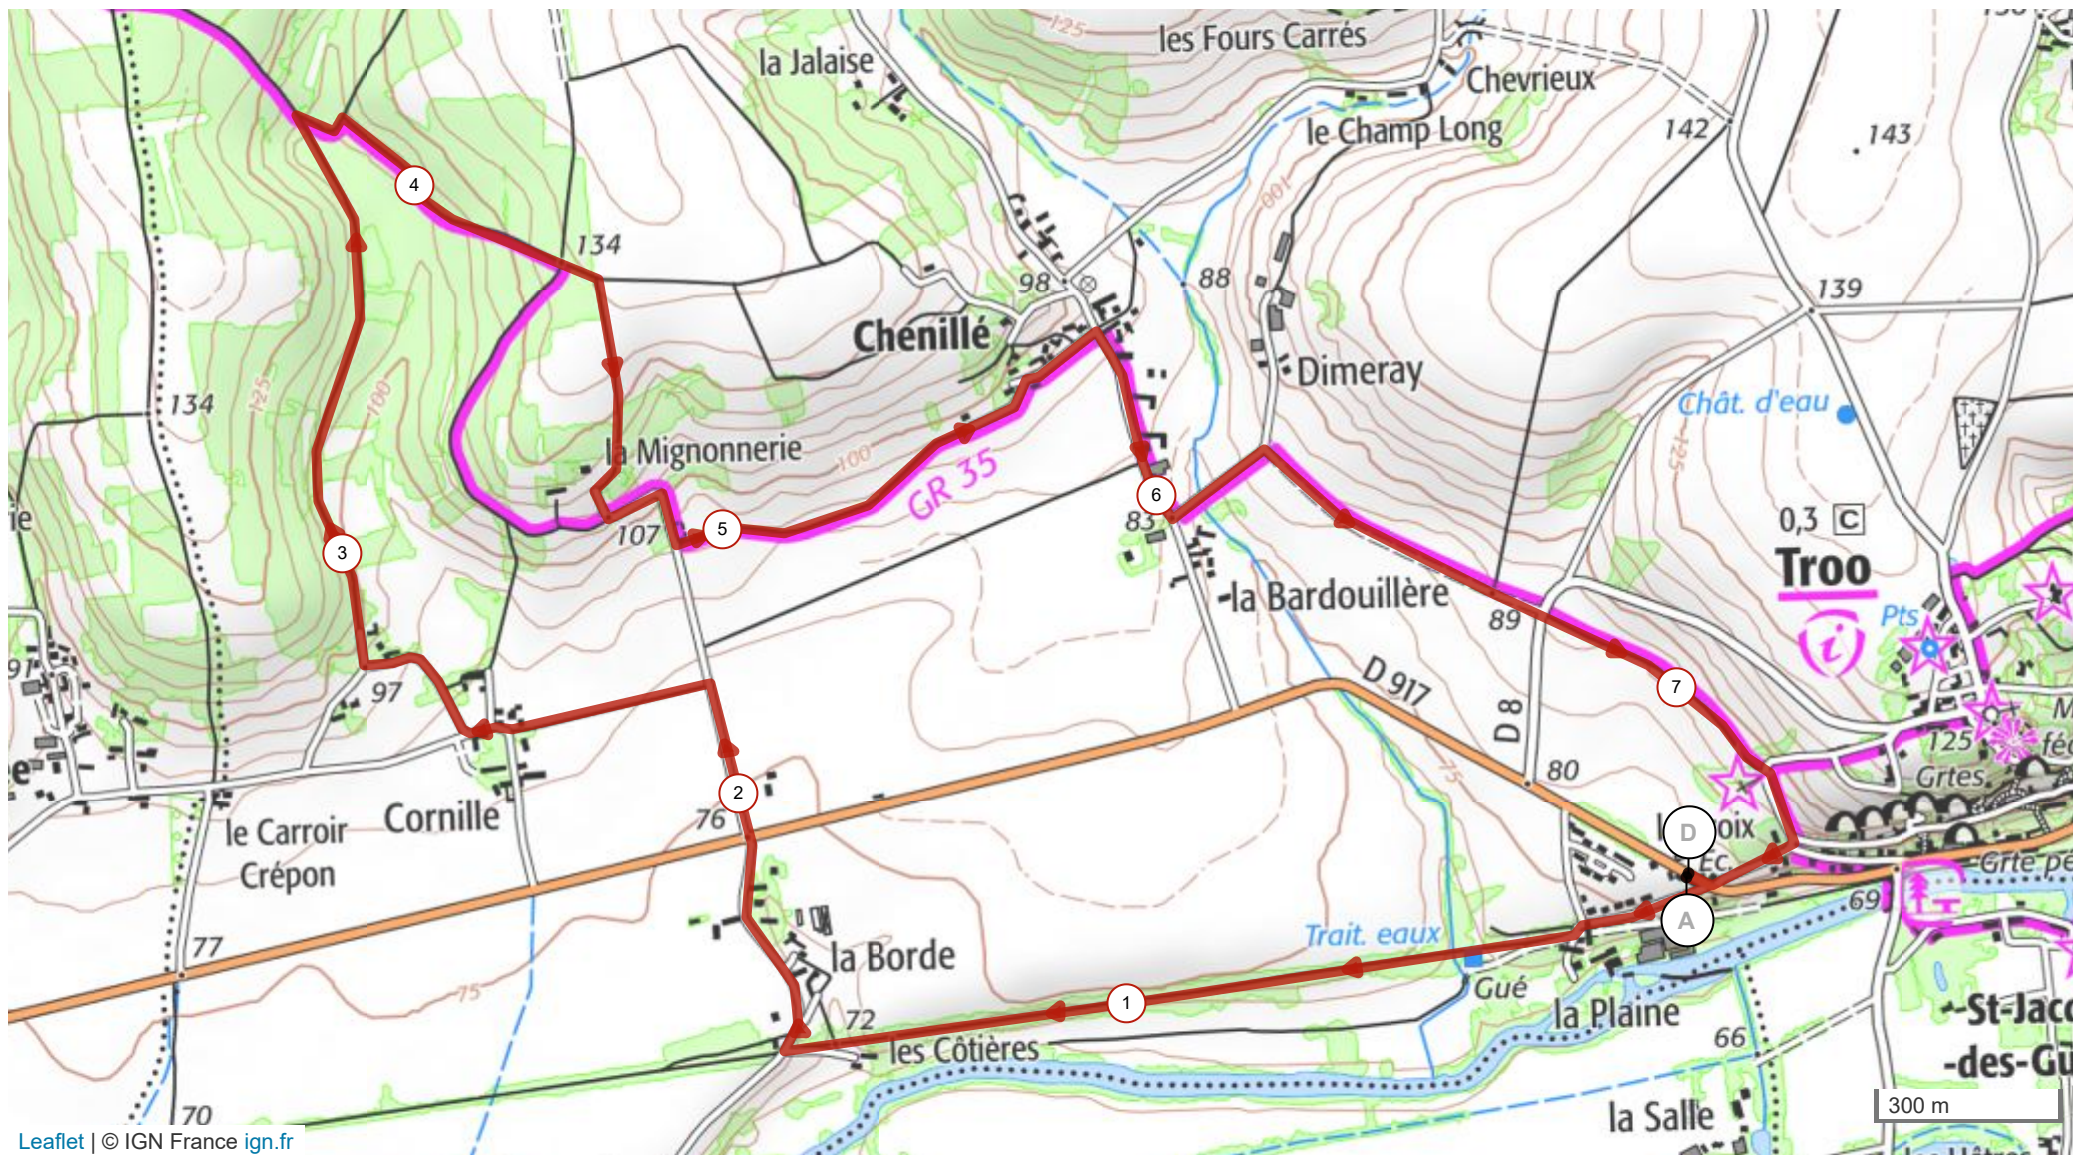

13851452 | Marche nordique | TROO 7,5 KM

Troo -> Troo

7.513 km ↑ 98 m ↓ 98 m ▲ 67 m ▼ 137 m

Leaflet | © IGN France ign.fr

Le droit de reproduction est strictement réservé à un usage personnel et privé. Lors de la pratique de votre activité, veuillez à respecter les propriétés et chemins privés et assurez-vous de la praticabilité du parcours.

© 2021 Openrunner