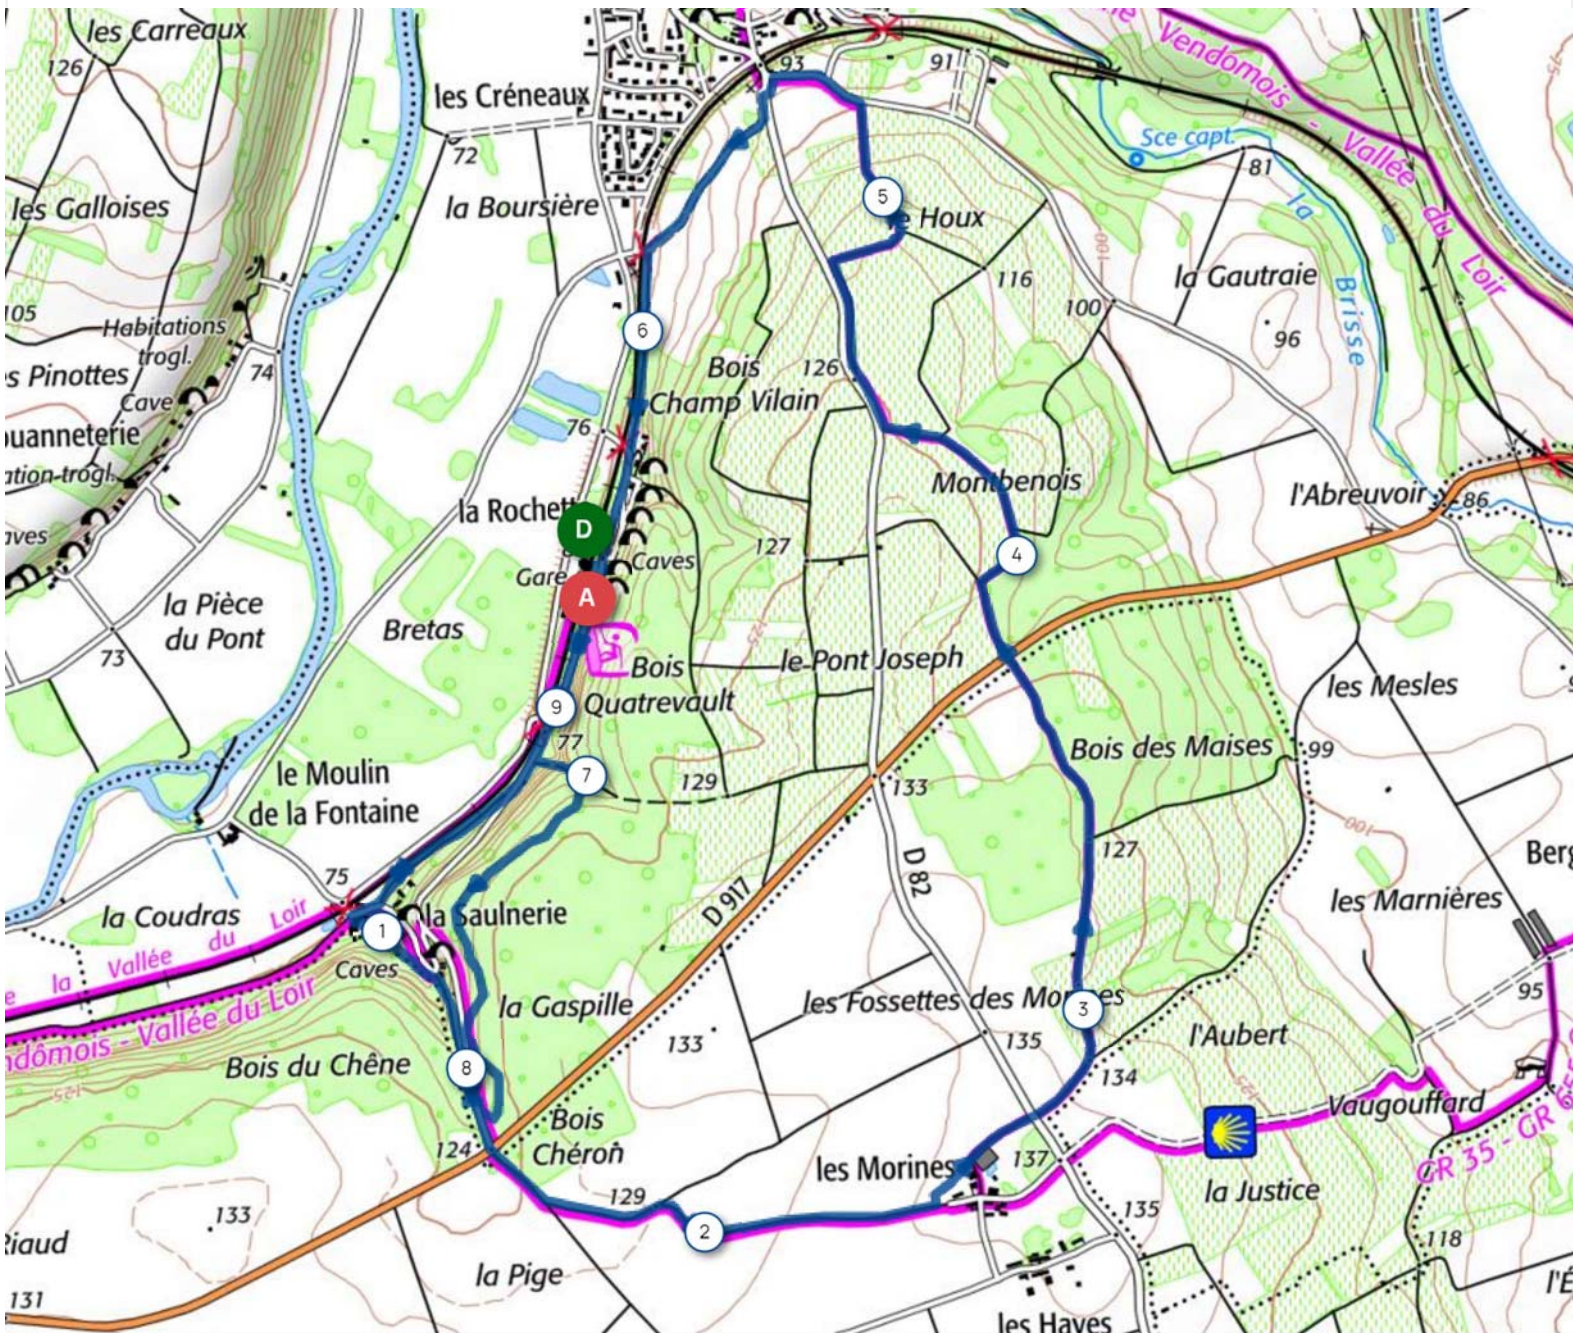

Distance 9.32 km    Dénivelé + 135 m    Dénivelé - 131 m    Altitude min. 79 m    Altitude max. 137 m

300 m

Leaflet | © IGN France ign.fr