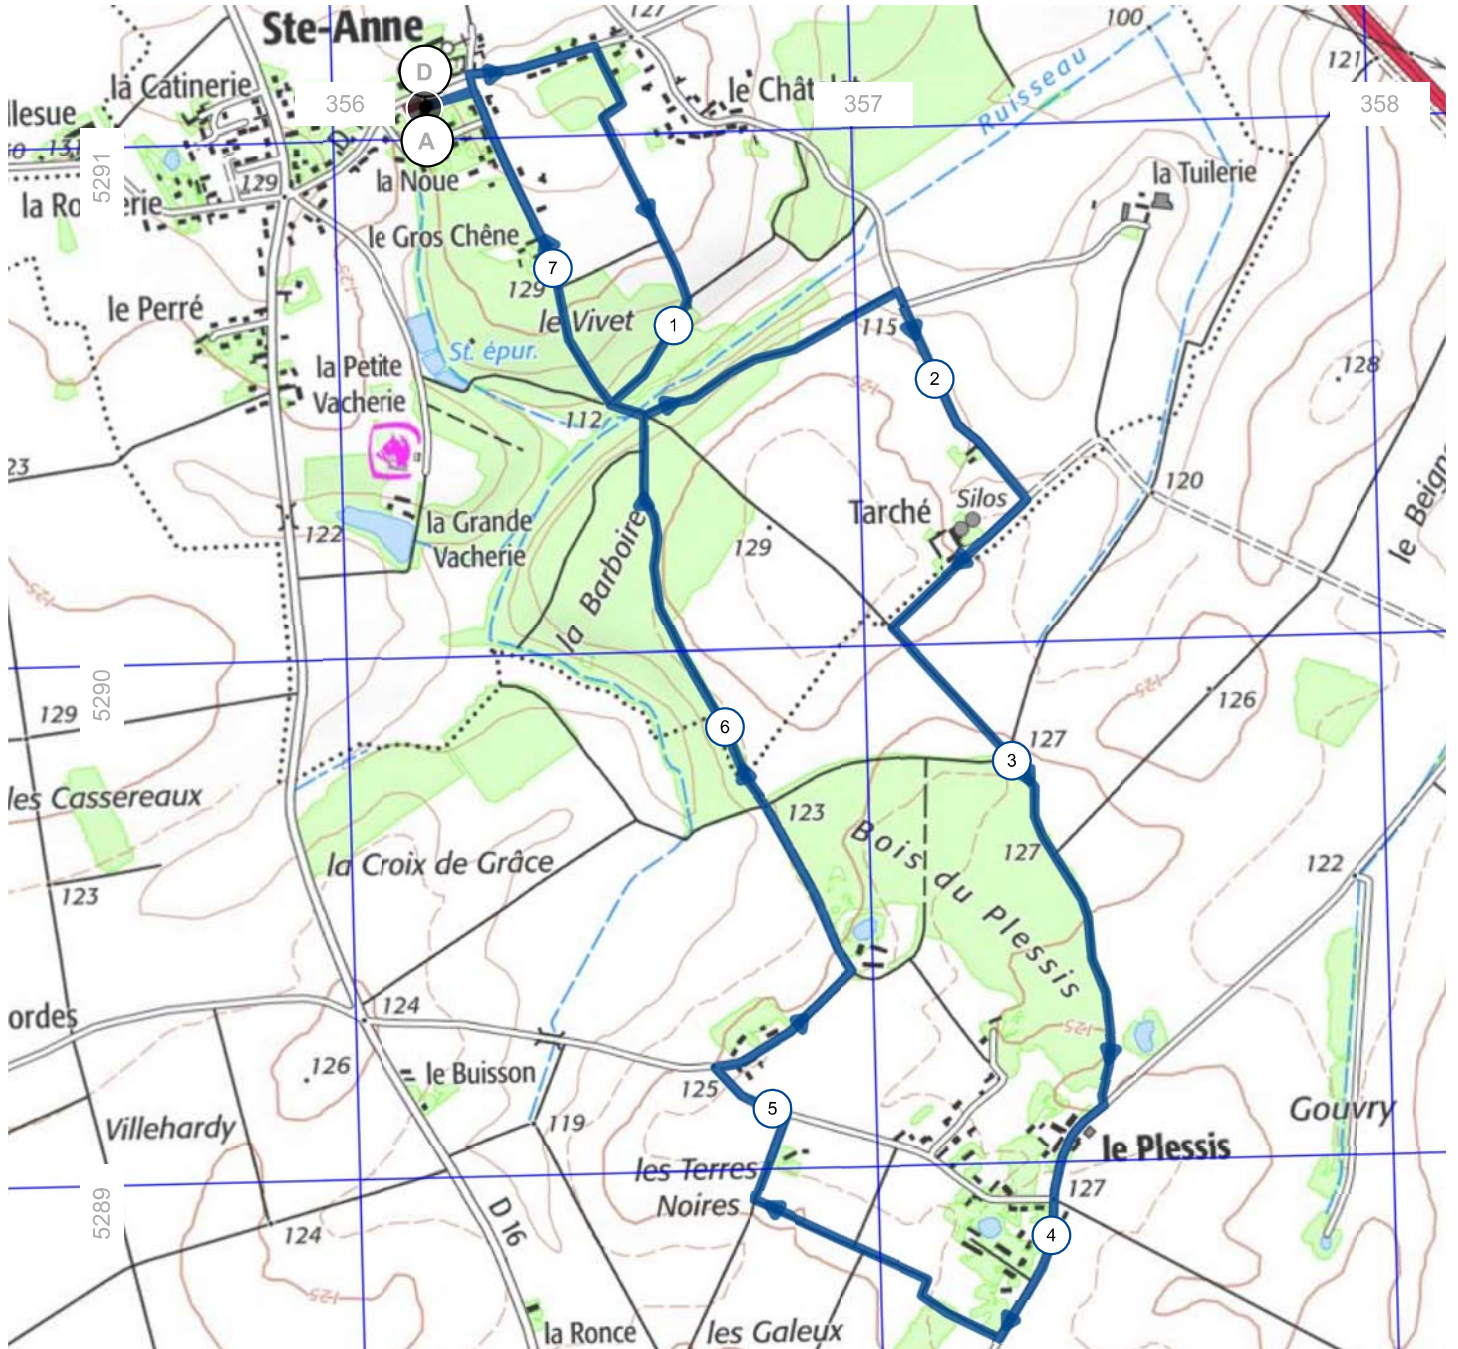

14457075 | Marche nordique | Ste Anne_7.5 Km

Sainte-Anne -> Sainte-Anne

↔ 7.47 km ⬆️ 31 m ⬆️ 31 m ⬆️ 116 m ⬆️ 131 m

<5% <7% <10% <15% >15%

116m 131m 31m 31m

200 m

Leaflet | © IGN France ign.fr

Le droit de reproduction est strictement réservé à un usage personnel et privé. Lors de la pratique de votre activité, veuillez à respecter les propriétés et chemins privés et assurez-vous de la praticabilité du parcours.

© 2022 Openrunner