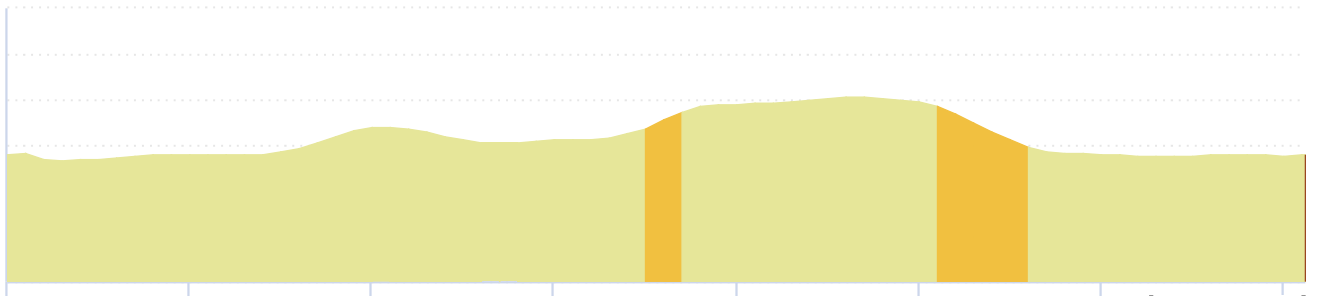

14184492 | Marche nordique | St Firmin - 7.1 km
Saint-Firmin-des-Prés -> Saint-Firmin-des-Prés
↳ 7.119 km ↑ 55 m ↓ 55 m ▲ 80 m ▲ 122 m

<5% <7% <10% <15% >15%

80m 122m 55m 55m

Leaflet | © IGN France ign.fr