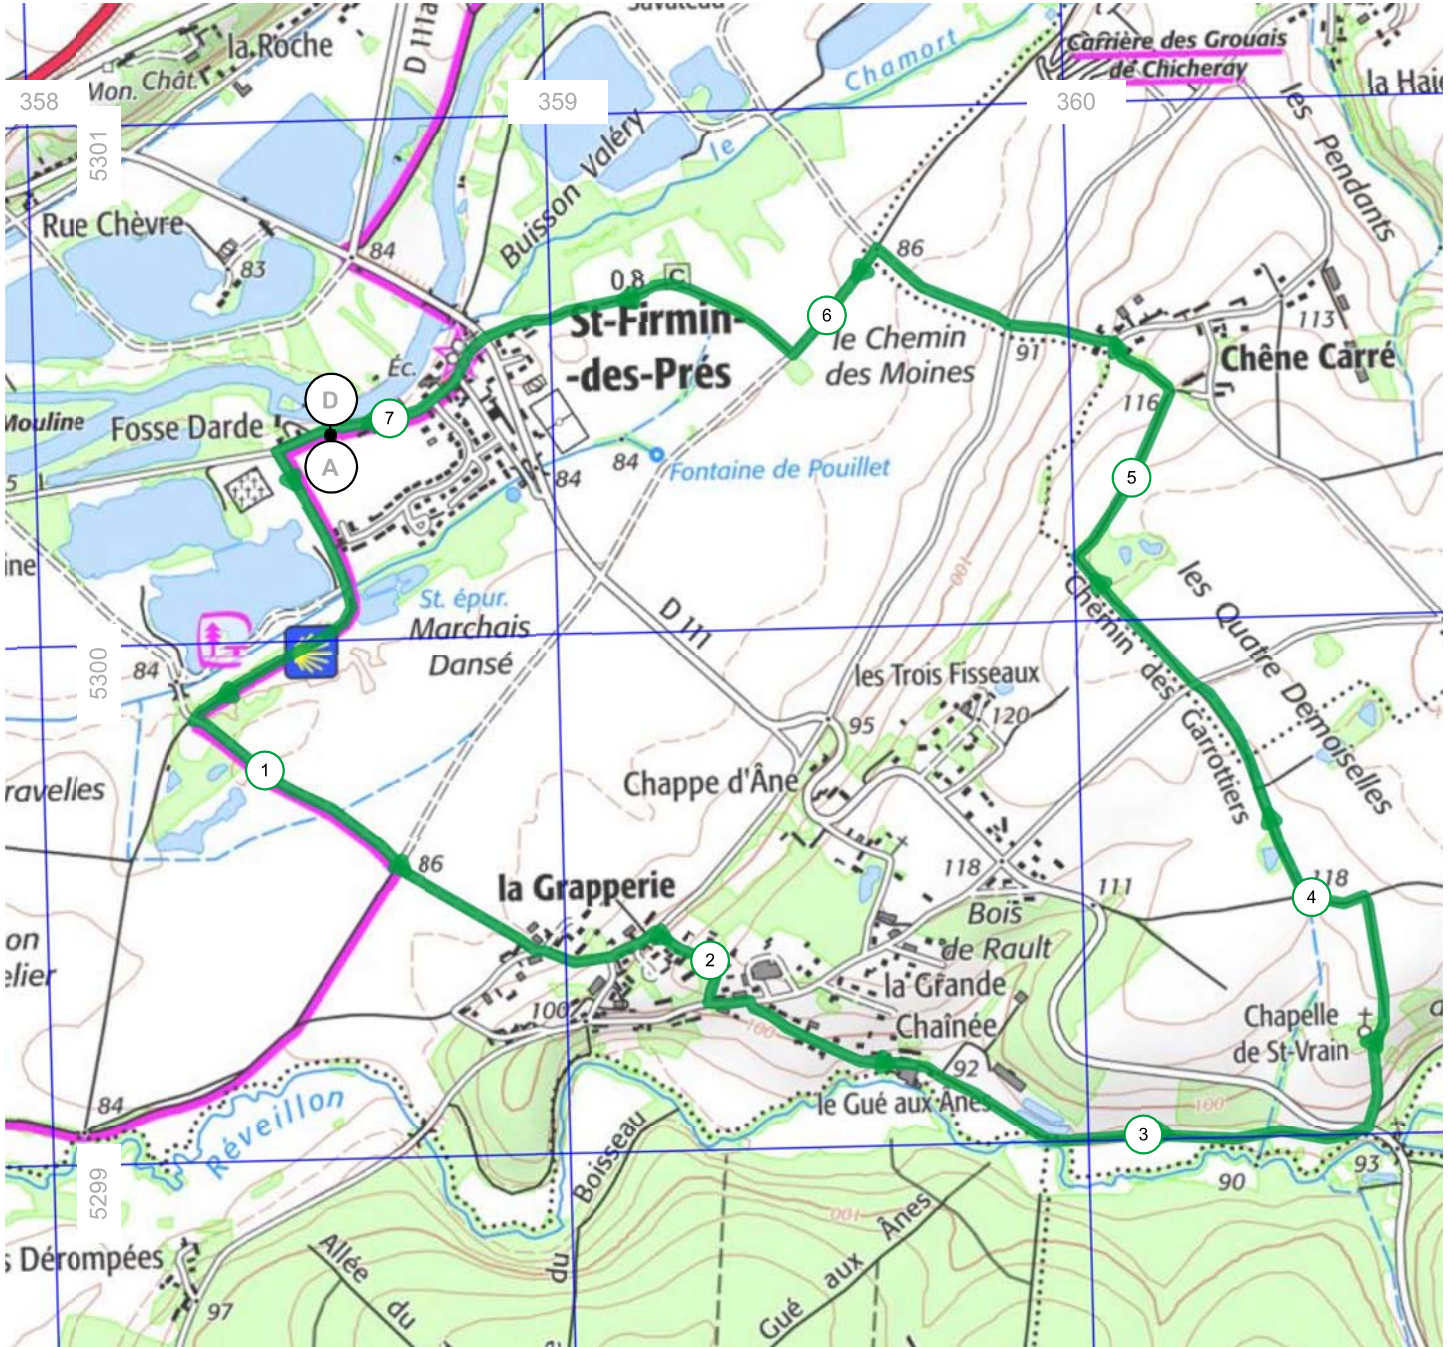

14184492 | Marche nordique | St Firmin - 7.1 km
Saint-Firmin-des-Prés -> Saint-Firmin-des-Prés
↳ 7.119 km ↑ 55 m ↓ 55 m ▲ 80 m ▲ 122 m

<5% <7% <10% <15% >15%

80m 122m 55m 55m

Leaflet | © IGN France ign.fr

© 2022 Openrunner