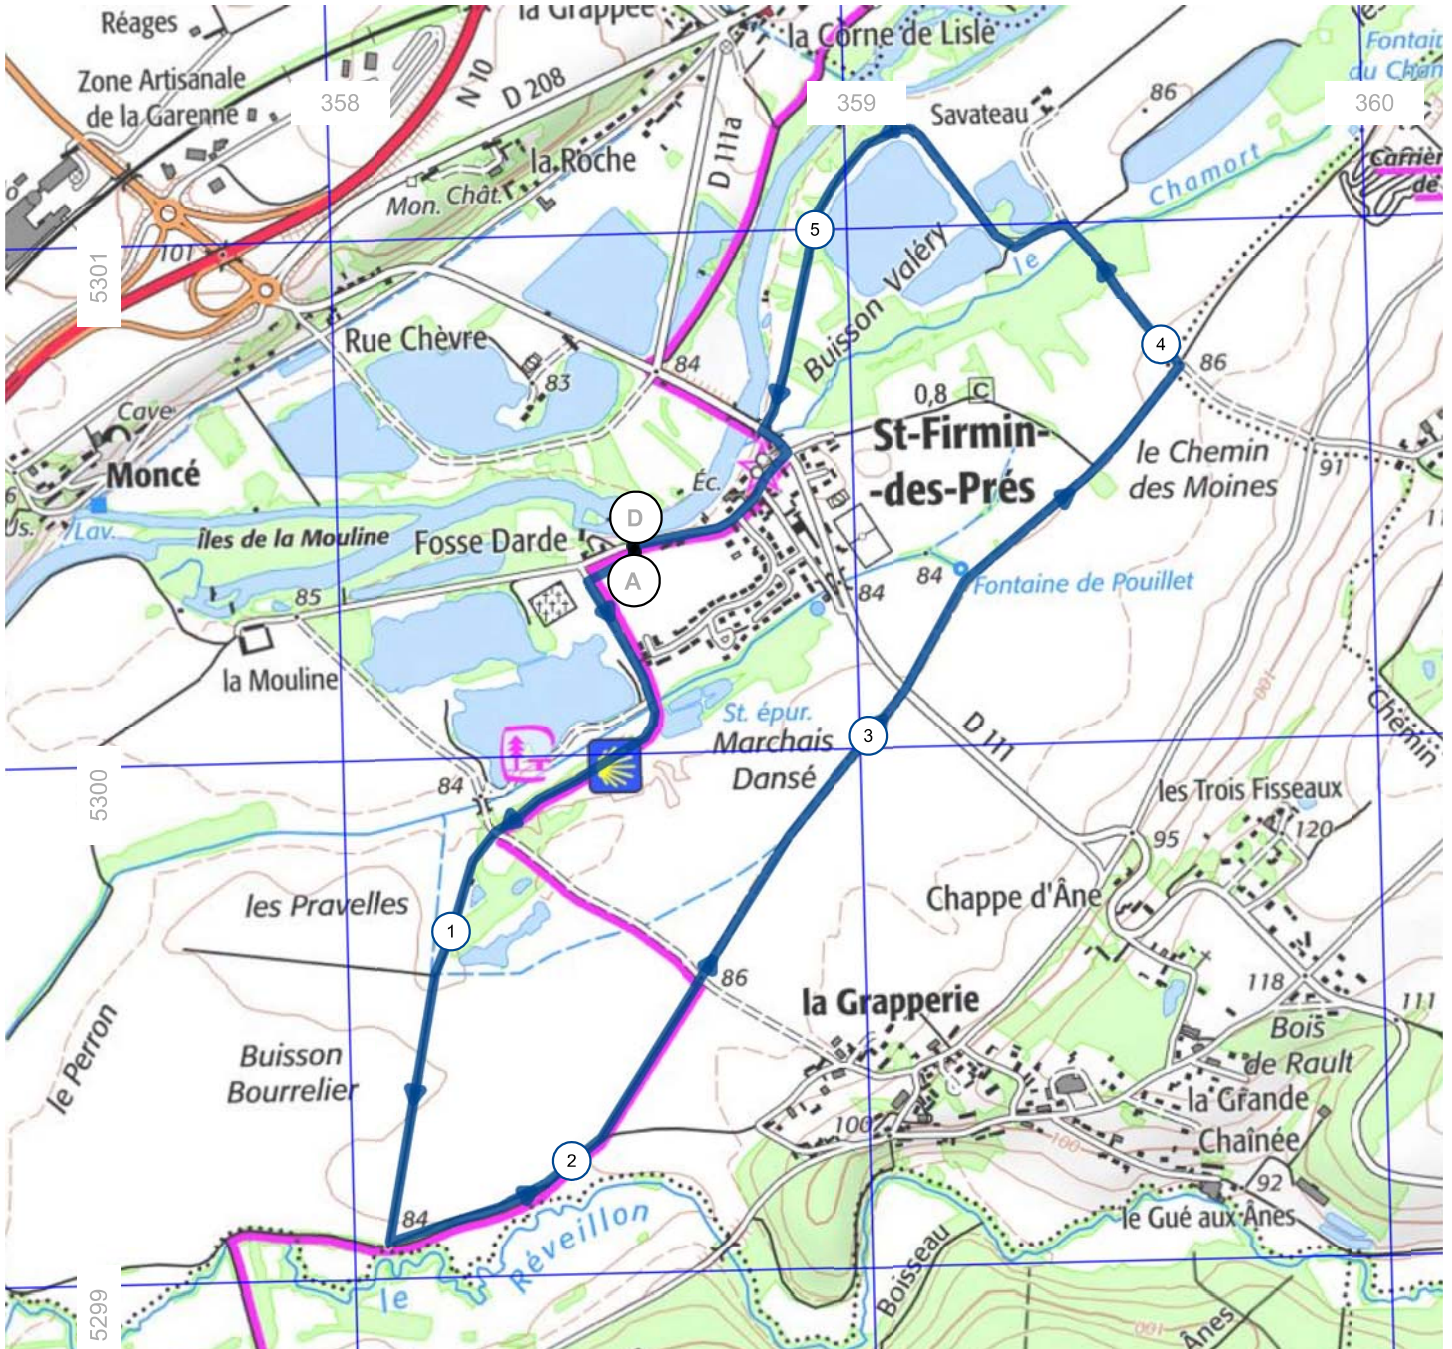

# # 13964530 | Marche nordique | Parcours St Firmin - 5.8 Km

Saint-Firmin-des-Prés -> Saint-Firmin-des-Prés

↳ 5.831 km ↑ 10 m ↓ 9 m ▲ 80 m ▲ 84 m

80m 84m 10m 9m

Leaflet | © IGN France ign.fr

Le droit de reproduction est strictement réservé à un usage personnel et privé. Lors de la pratique de votre activité, veillez à respecter les propriétés et chemins privés et assurez-vous de la praticabilité du parcours.

© 2021 Openrunner