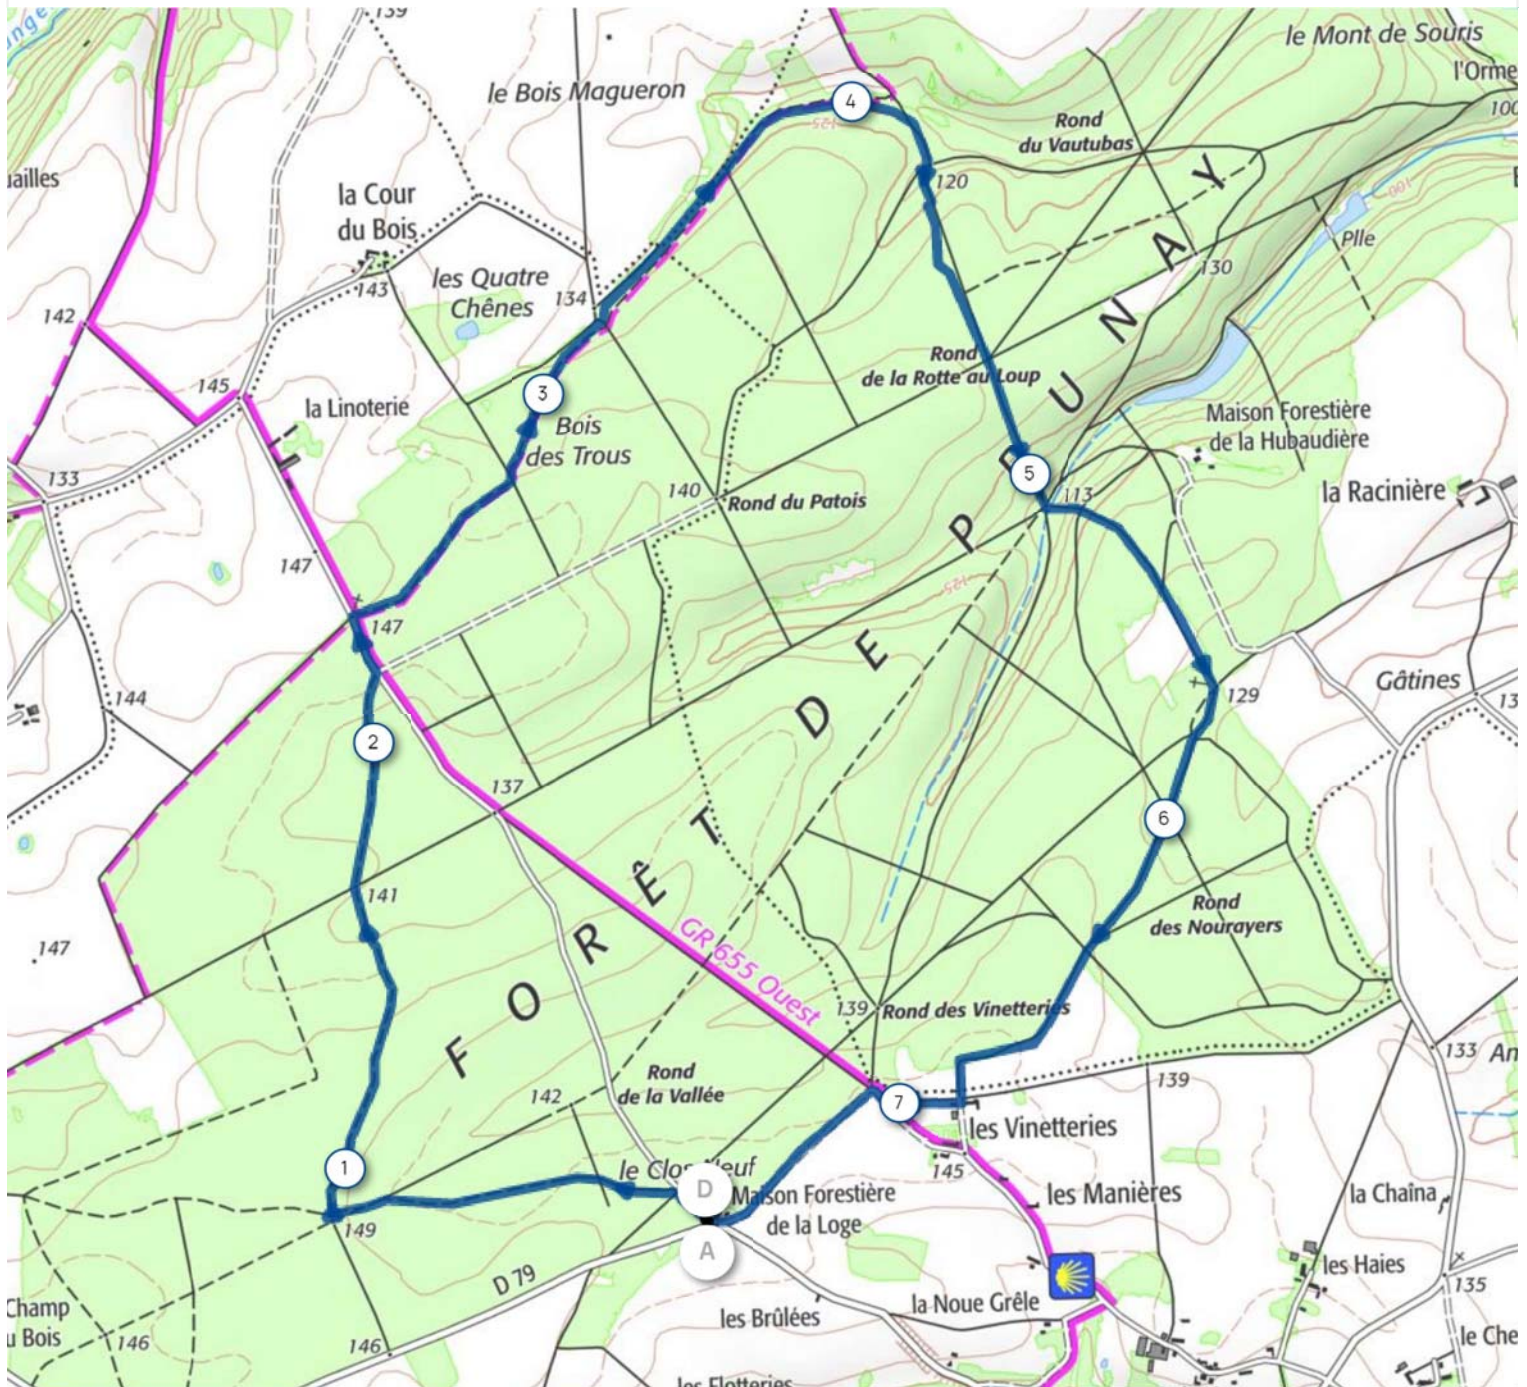

Distance
7.56 km

Dénivelé +
48 m

Dénivelé -
51 m

Altitude min.
126 m

Altitude max.
156 m

Les informations sur les types de voies ne sont pas disponibles pour ce parcours.

[En savoir plus](#)