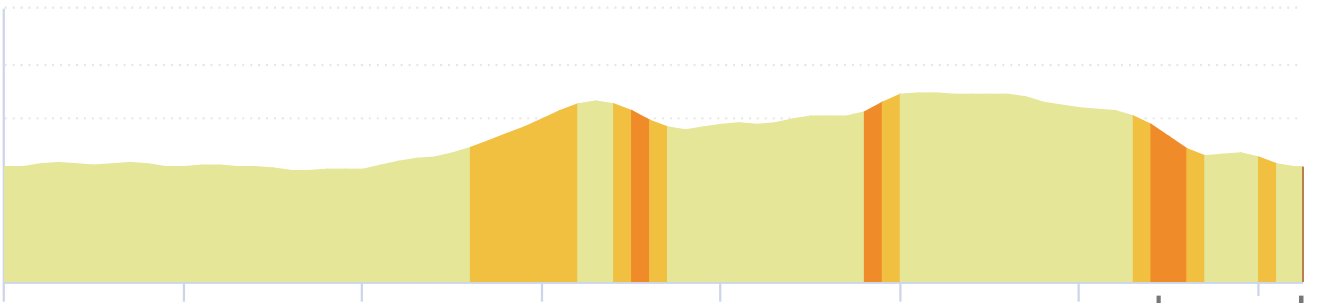

# 14457487 | Marche nordique | Pezou\_7.2 Km

Pezou -> Pezou

7.248 km ↑ 87 m ↓ 87 m ▲ 82 m ▲ 139 m

82m 139m 87m 87m

Leaflet | © IGN France ign.fr

Le droit de reproduction est strictement réservé à un usage personnel et privé. Lors de la pratique de votre activité, veuillez à respecter les propriétés et chemins privés et assurez-vous de la praticabilité du parcours.