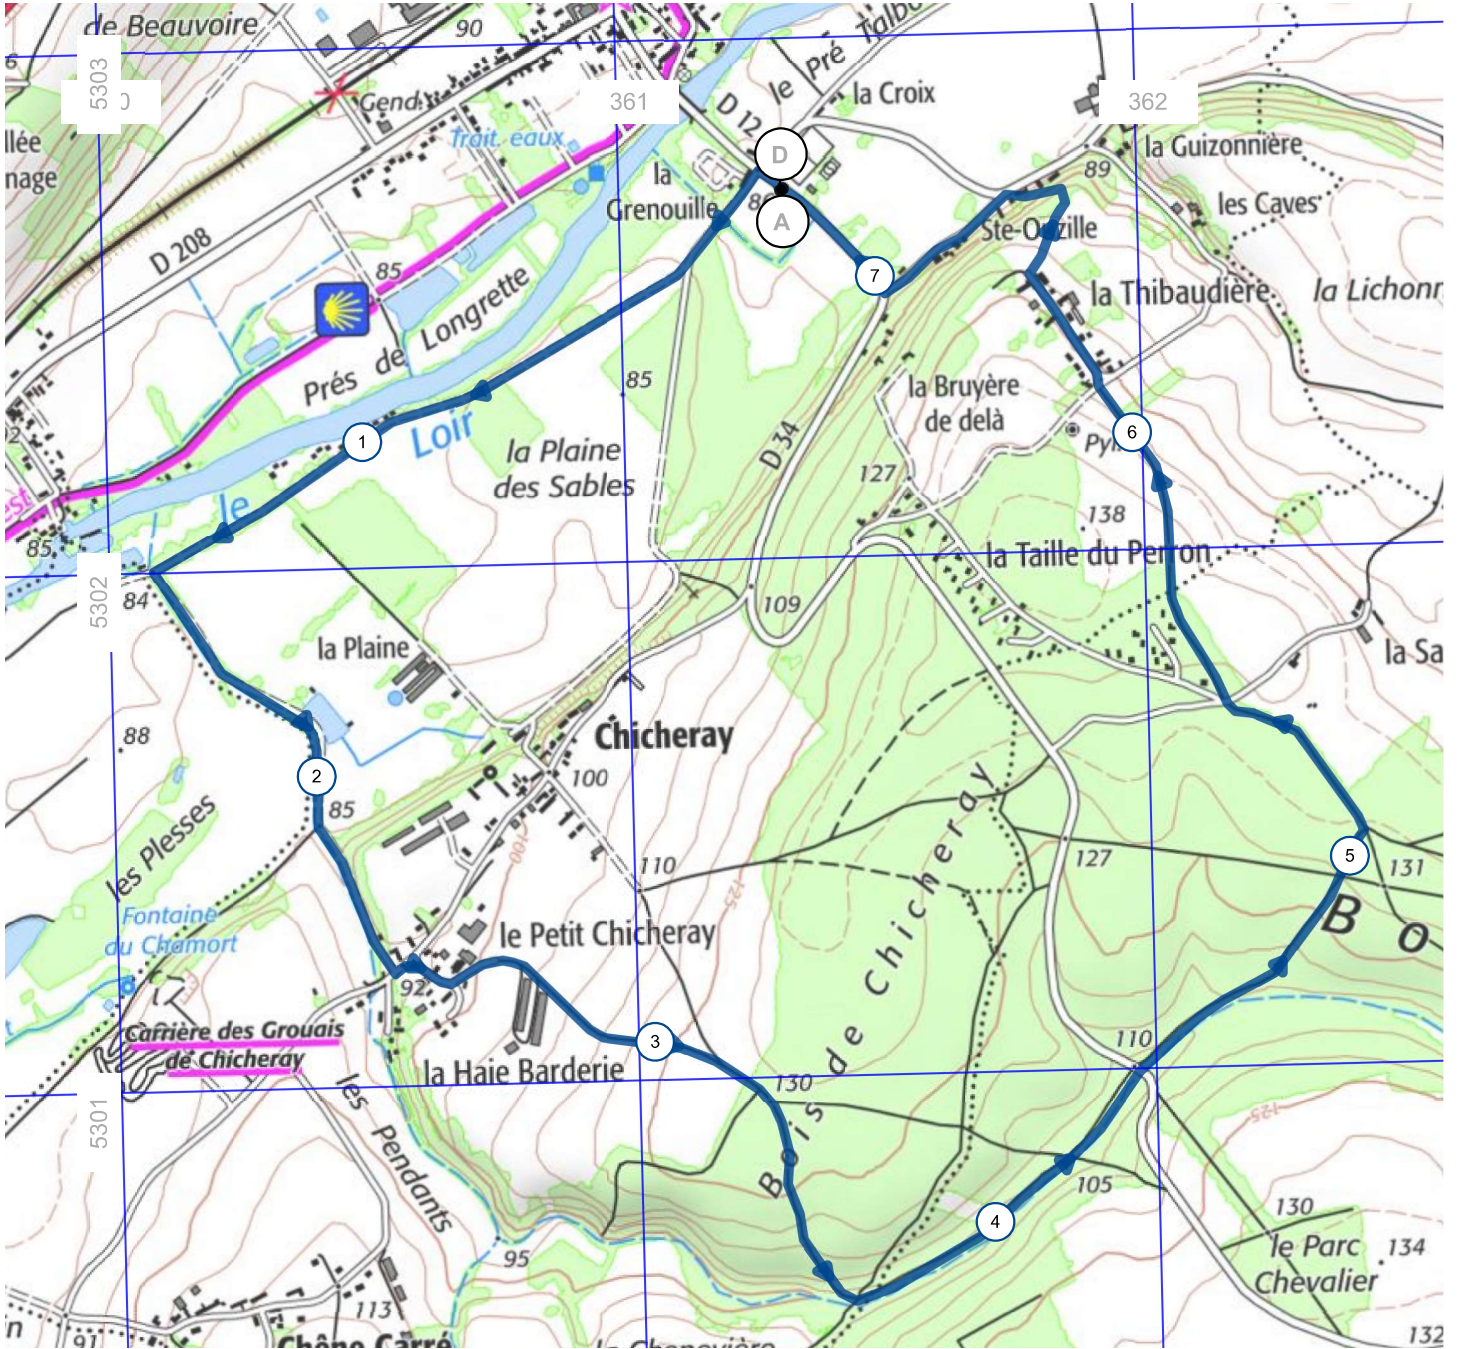

# 14457487 | Marche nordique | Pezou\_7.2 Km

Pezou -> Pezou

7.248 km ↑ 87 m ↓ 87 m ▲ 82 m ▲ 139 m

82m 139m 87m 87m

Leaflet | © IGN France ign.fr

Le droit de reproduction est strictement réservé à un usage personnel et privé. Lors de la pratique de votre activité, veuillez à respecter les propriétés et chemins privés et assurez-vous de la praticabilité du parcours.

© 2022 Openrunner