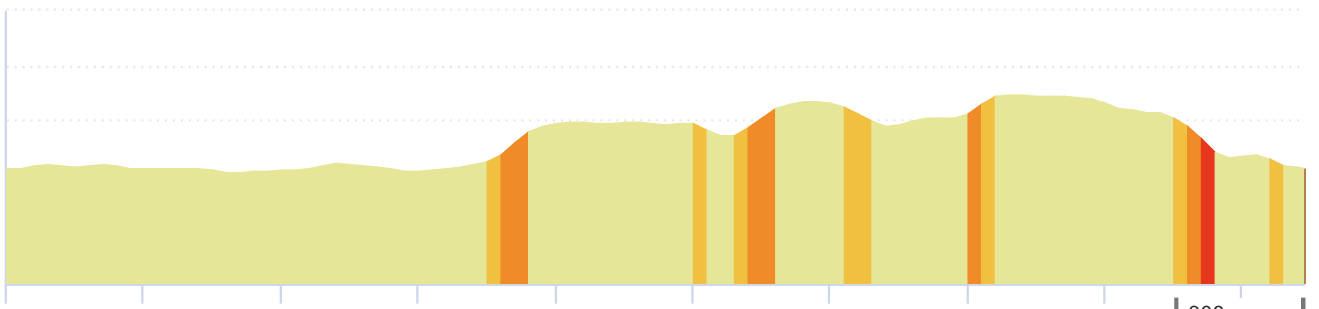

14457548 | Marche nordique | Pezou 2_9.4 Km

Pezou -> Pezou

↳ 9.455 km ⬆️ 100 m ⬇️ 100 m ⬆️ 82 m ⬆️ 139 m

Le droit de reproduction est strictement réservé à un usage personnel et privé. Lors de la pratique de votre activité, veuillez à respecter les propriétés et chemins privés et assurez-vous de la praticabilité du parcours.