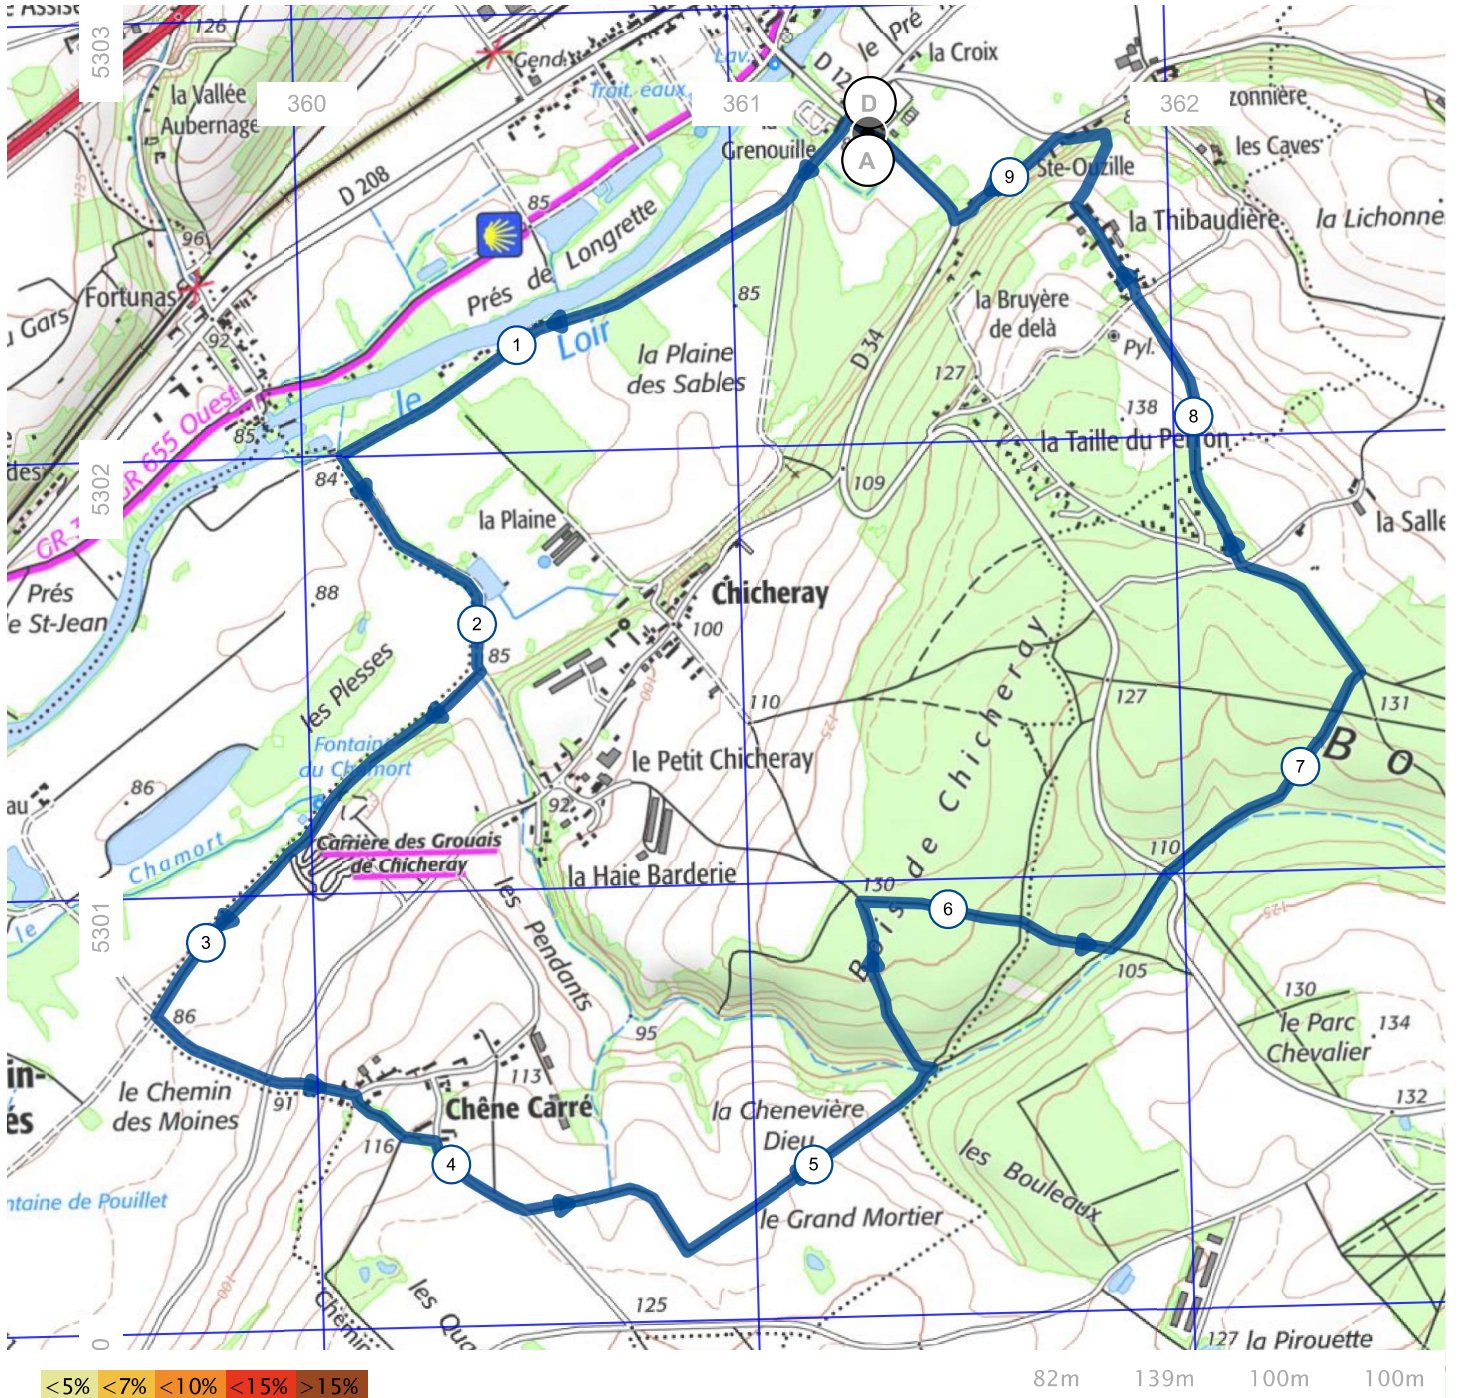

14457548 | Marche nordique | Pezou 2_9.4 Km

Pezou -> Pezou

↳ 9.455 km ⬆️ 100 m ⬇️ 100 m ⬆️ 82 m ⬆️ 139 m

Le droit de reproduction est strictement réservé à un usage personnel et privé. Lors de la pratique de votre activité, veuillez à respecter les propriétés et chemins privés et assurez-vous de la praticabilité du parcours.

© 2022 Openrunner