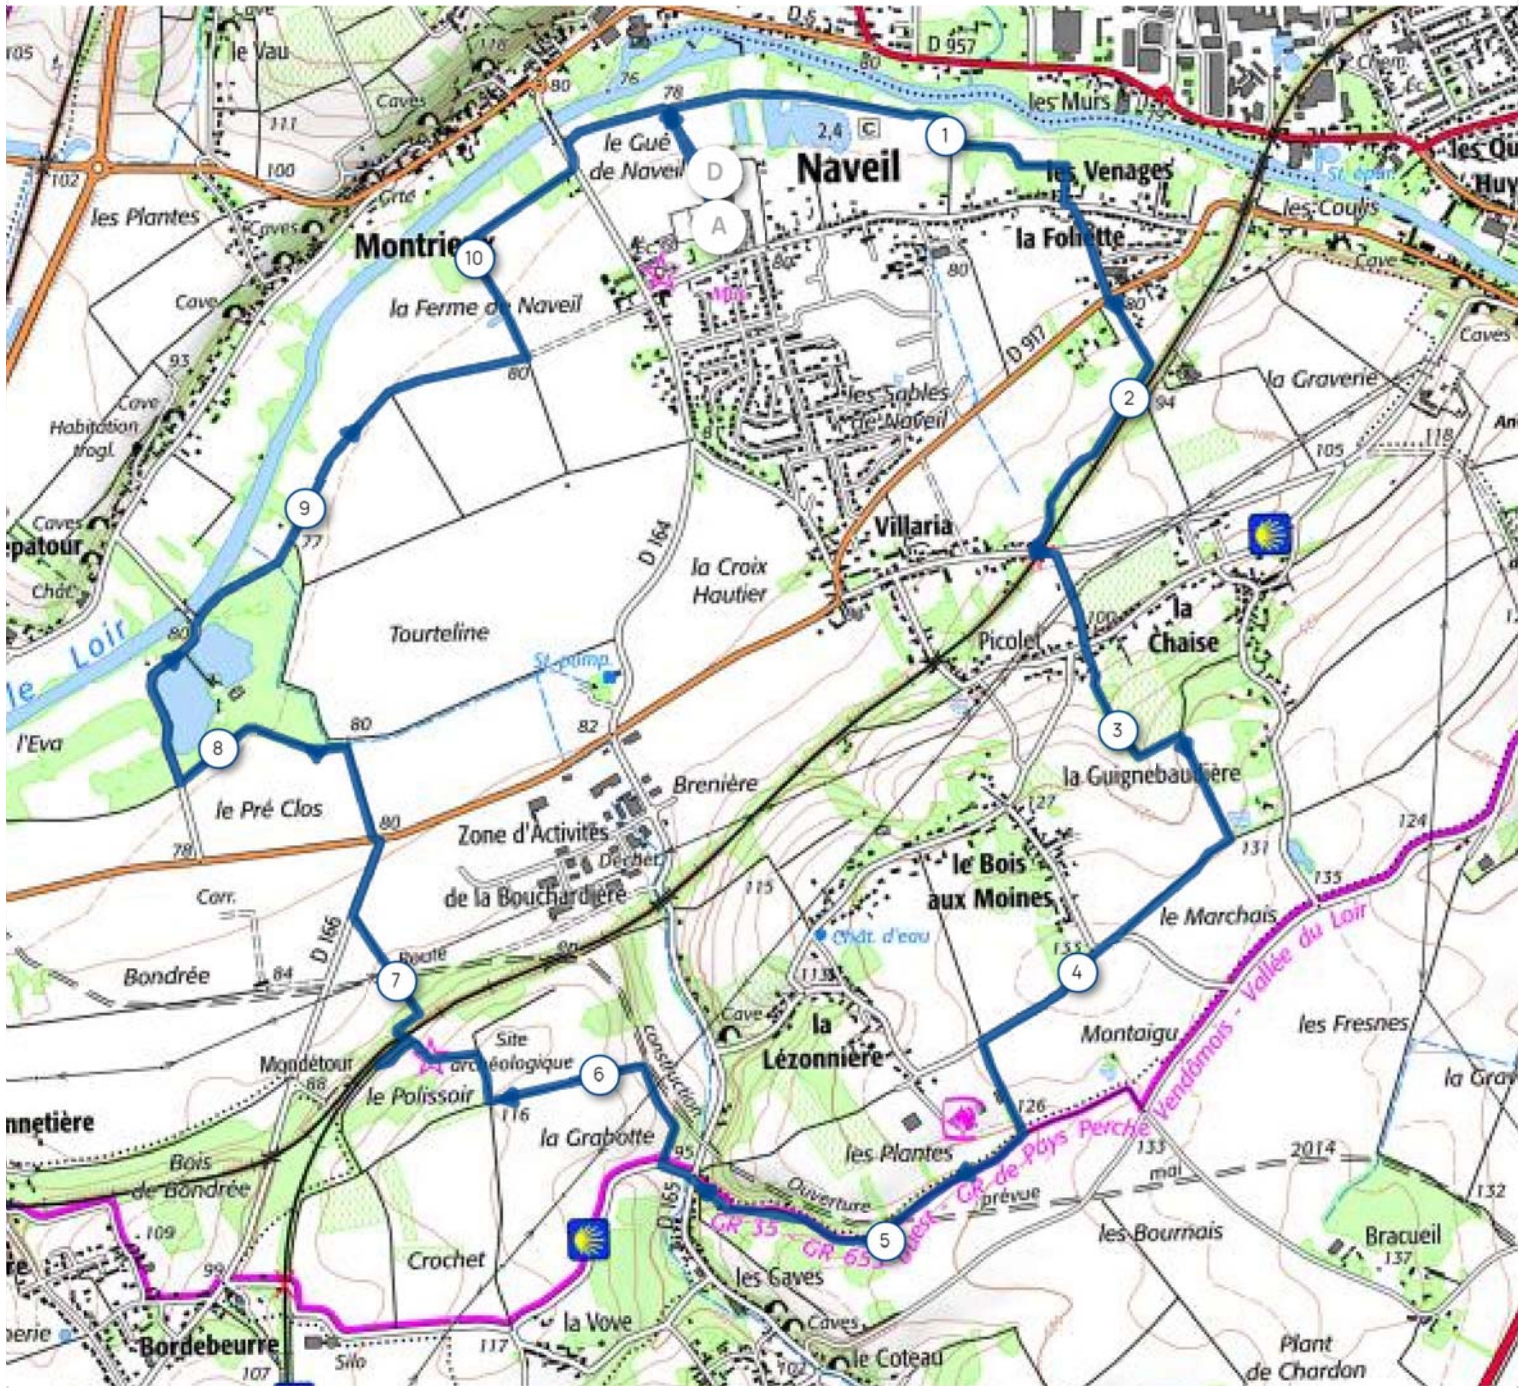

Distance **10.99 km**    Dénivelé + **75 m**    Dénivelé - **76 m**    Altitude min. **76 m**    Altitude max. **131 m**

Le droit de reproduction est strictement réservé à un usage personnel et privé. Lors de la pratique de votre activité, veuillez à respecter les propriétés et chemins privés et assurez-vous de la praticabilité du parcours.