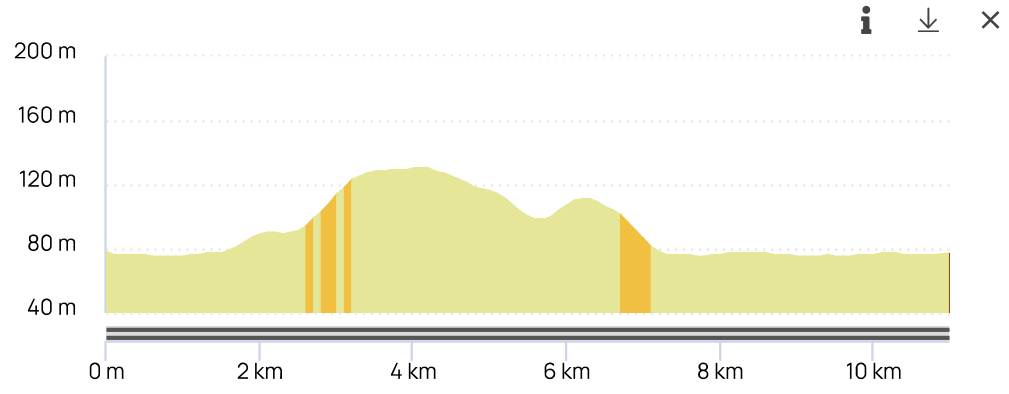

Distance **10.99 km**    Dénivelé + **75 m**    Dénivelé - **76 m**    Altitude min. **76 m**    Altitude max. **131 m**

Le droit de reproduction est strictement réservé à un usage personnel et privé. Lors de la pratique de votre activité, veuillez à respecter les propriétés et chemins privés et assurez-vous de la praticabilité du parcours.