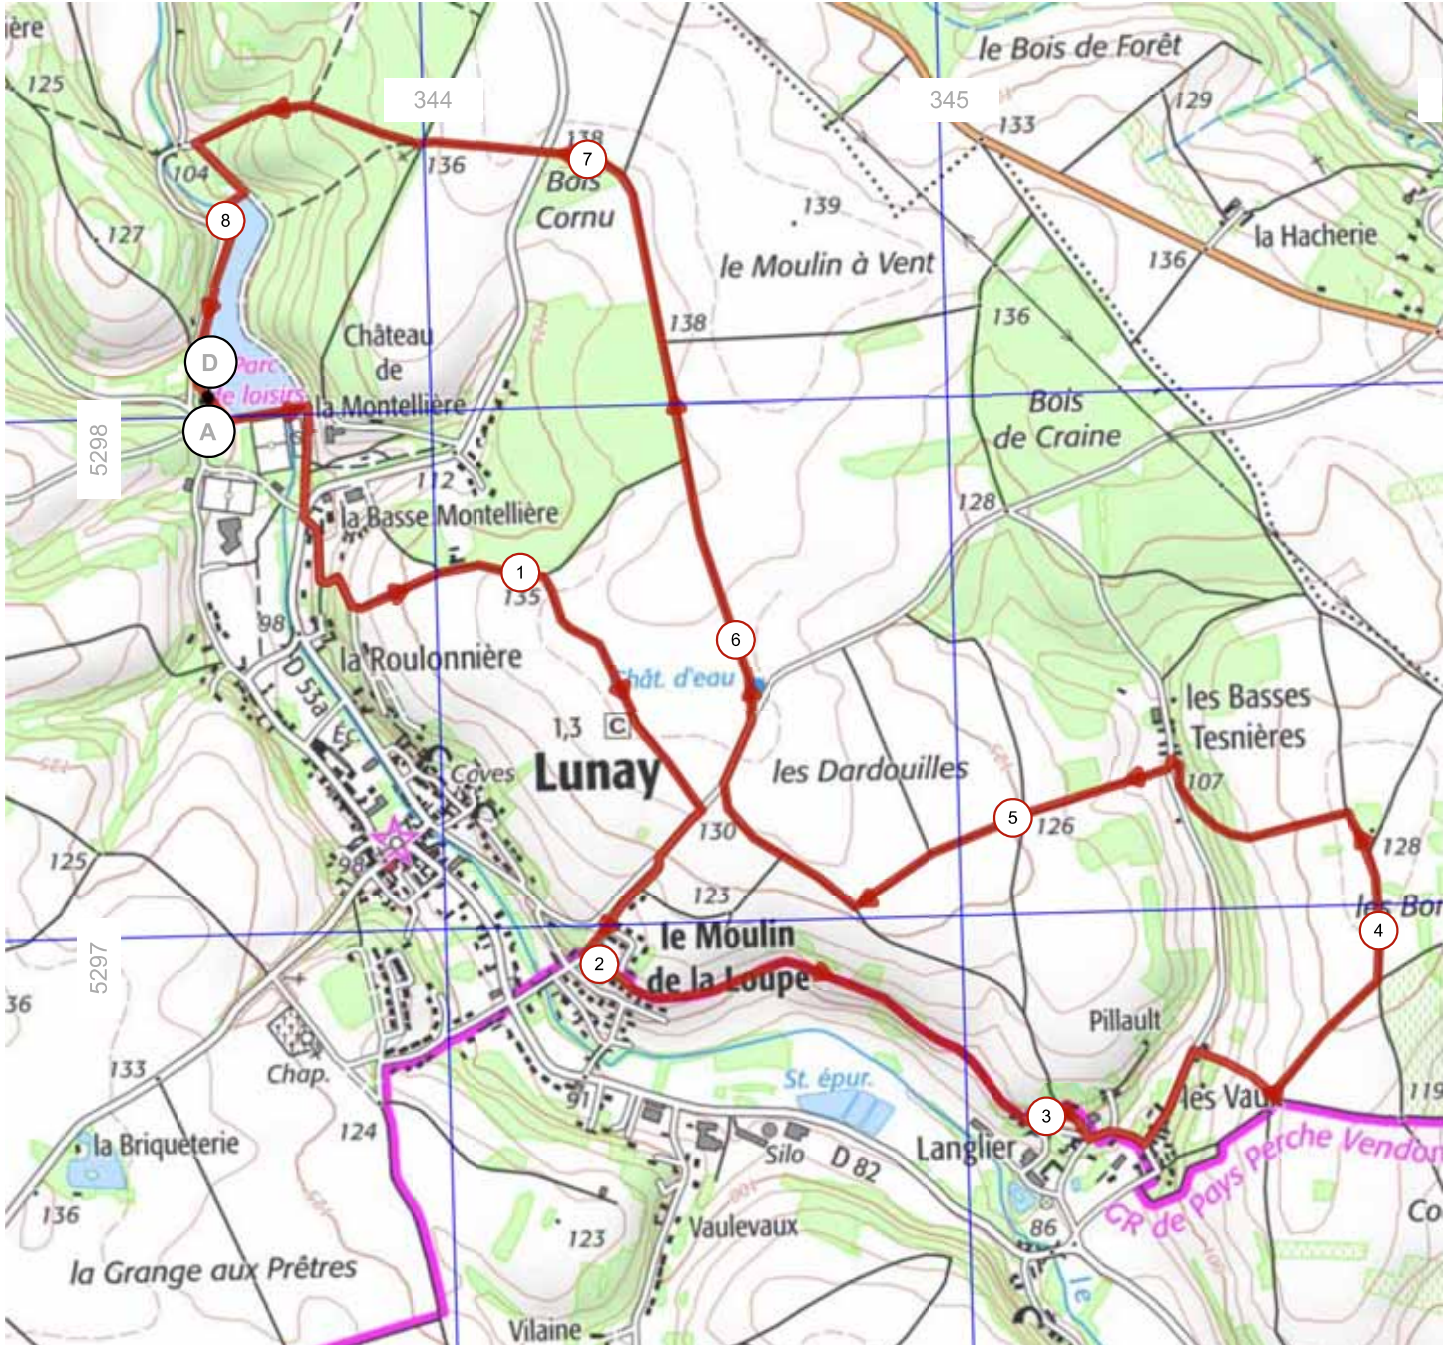

# # 14010645 | Marche nordique | Lunay Langlier - 8.4 km

Lunay -> Lunay

8.366 km ↑ 100 m ↓ 100 m ▲ 96 m ▲ 139 m

96m 139m 100m 100m

Leaflet | © IGN France ign.fr

Le droit de reproduction est strictement réservé à un usage personnel et privé. Lors de la pratique de votre activité, veuillez à respecter les propriétés et chemins privés et assurez-vous de la praticabilité du parcours.

© 2021 Openrunner