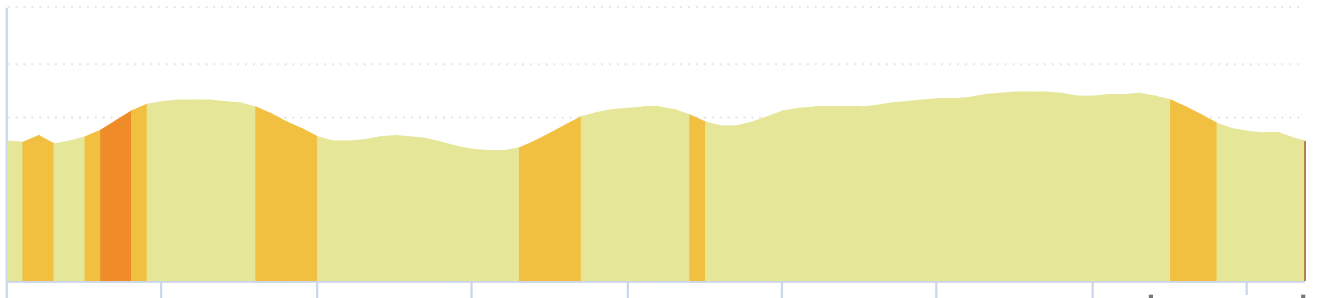

# # 14010645 | Marche nordique | Lunay Langlier - 8.4 km

Lunay -> Lunay

8.366 km ↑ 100 m ↓ 100 m ▲ 96 m ▲ 139 m

96m 139m 100m 100m

Leaflet | © IGN France ign.fr

Le droit de reproduction est strictement réservé à un usage personnel et privé. Lors de la pratique de votre activité, veuillez à respecter les propriétés et chemins privés et assurez-vous de la praticabilité du parcours.