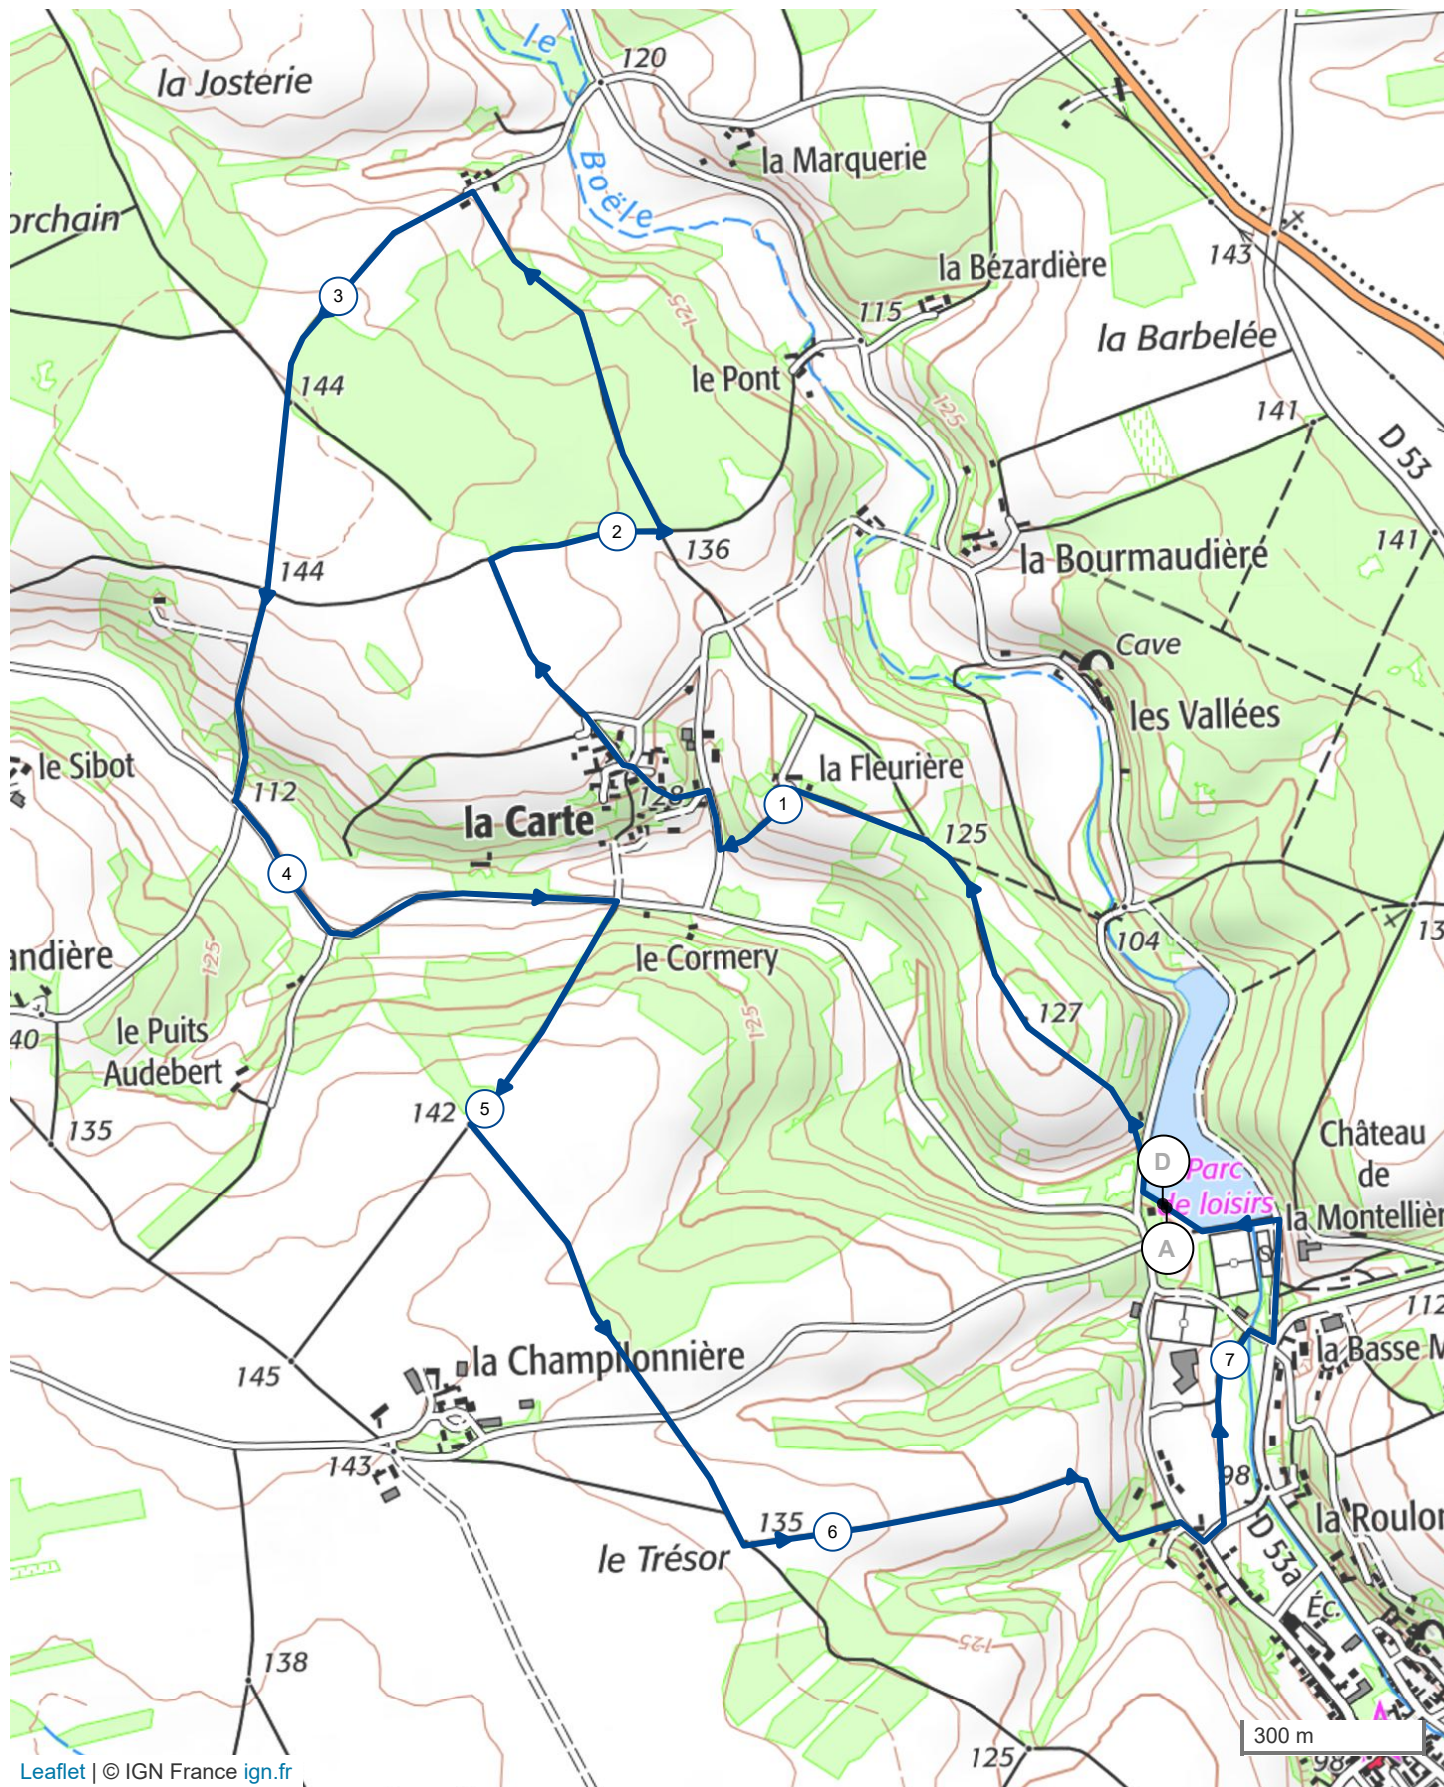

14085067 | Marche nordique | Lunay 7.5 km

Lunay -> Lunay

↔ 7.5 km ↑ 105 m ↓ 105 m ▲ 97 m ▲ 144 m

Leaflet | © IGN France ign.fr

Le droit de reproduction est strictement réservé à un usage personnel et privé. Lors de la pratique de votre activité, veuillez à respecter les propriétés et chemins privés et assurez-vous de la praticabilité du parcours.

© 2022 Openrunner