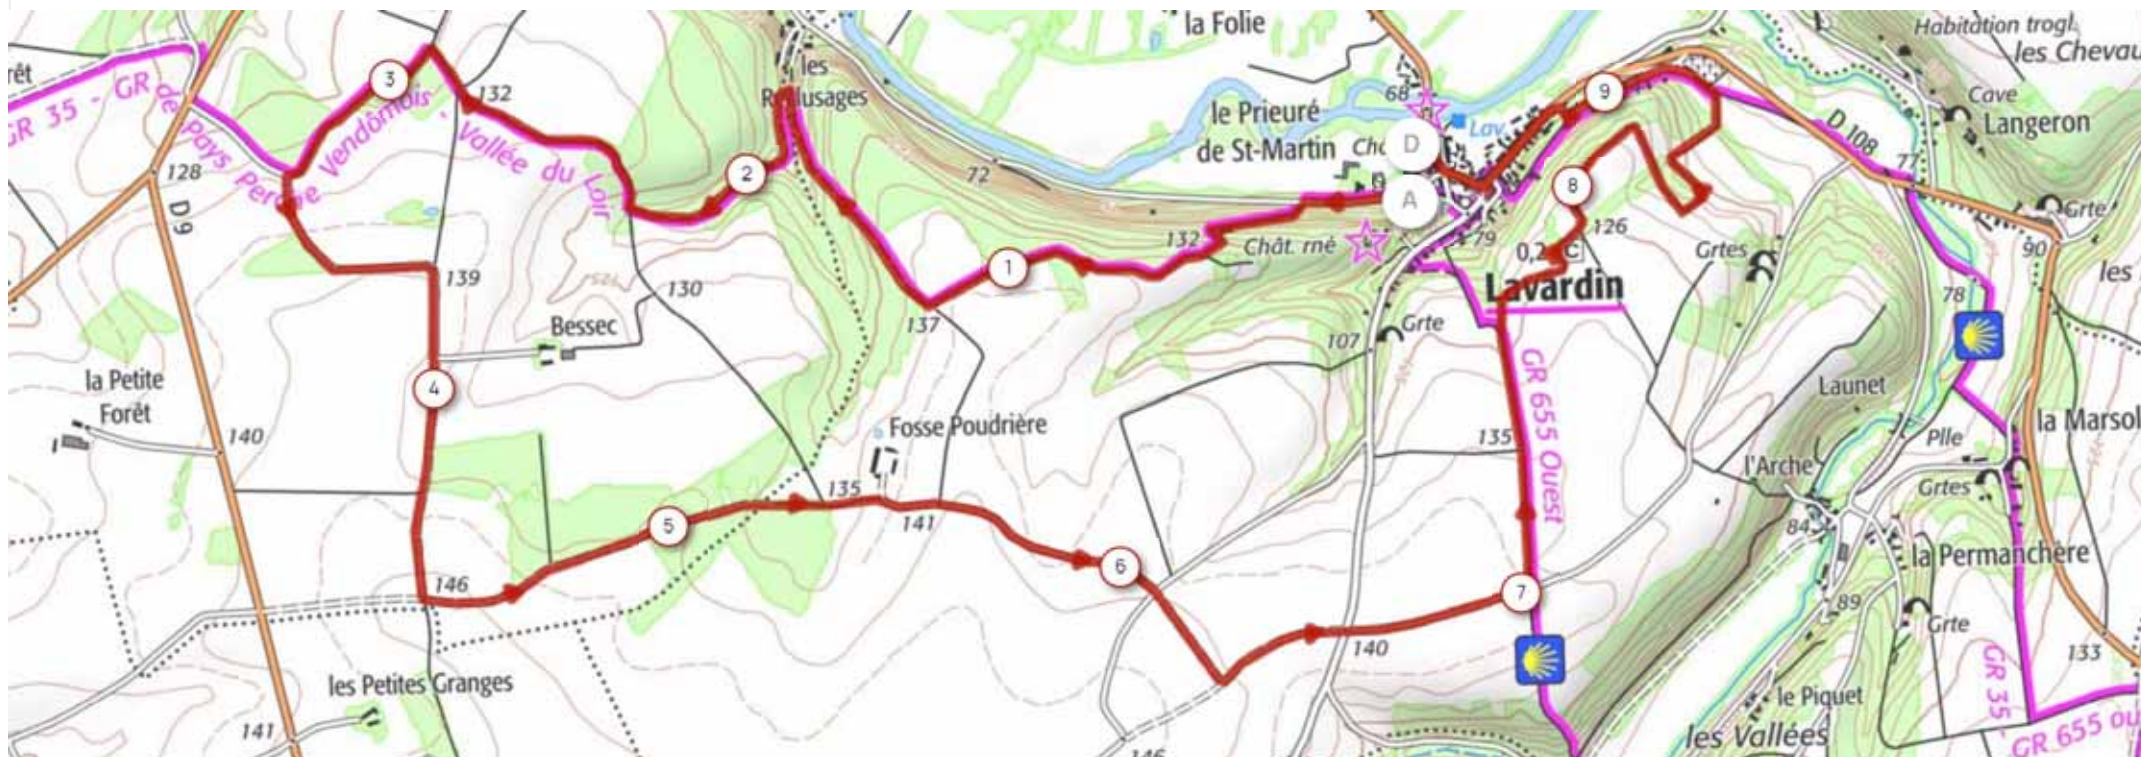

Distance	Dénivelé +	Dénivelé -	Altitude min.	Altitude max.
9.54 km	114 m	115 m	72 m	148 m

Les informations sur les types de voies ne sont pas disponibles pour ce parcours.

[En savoir plus](#)