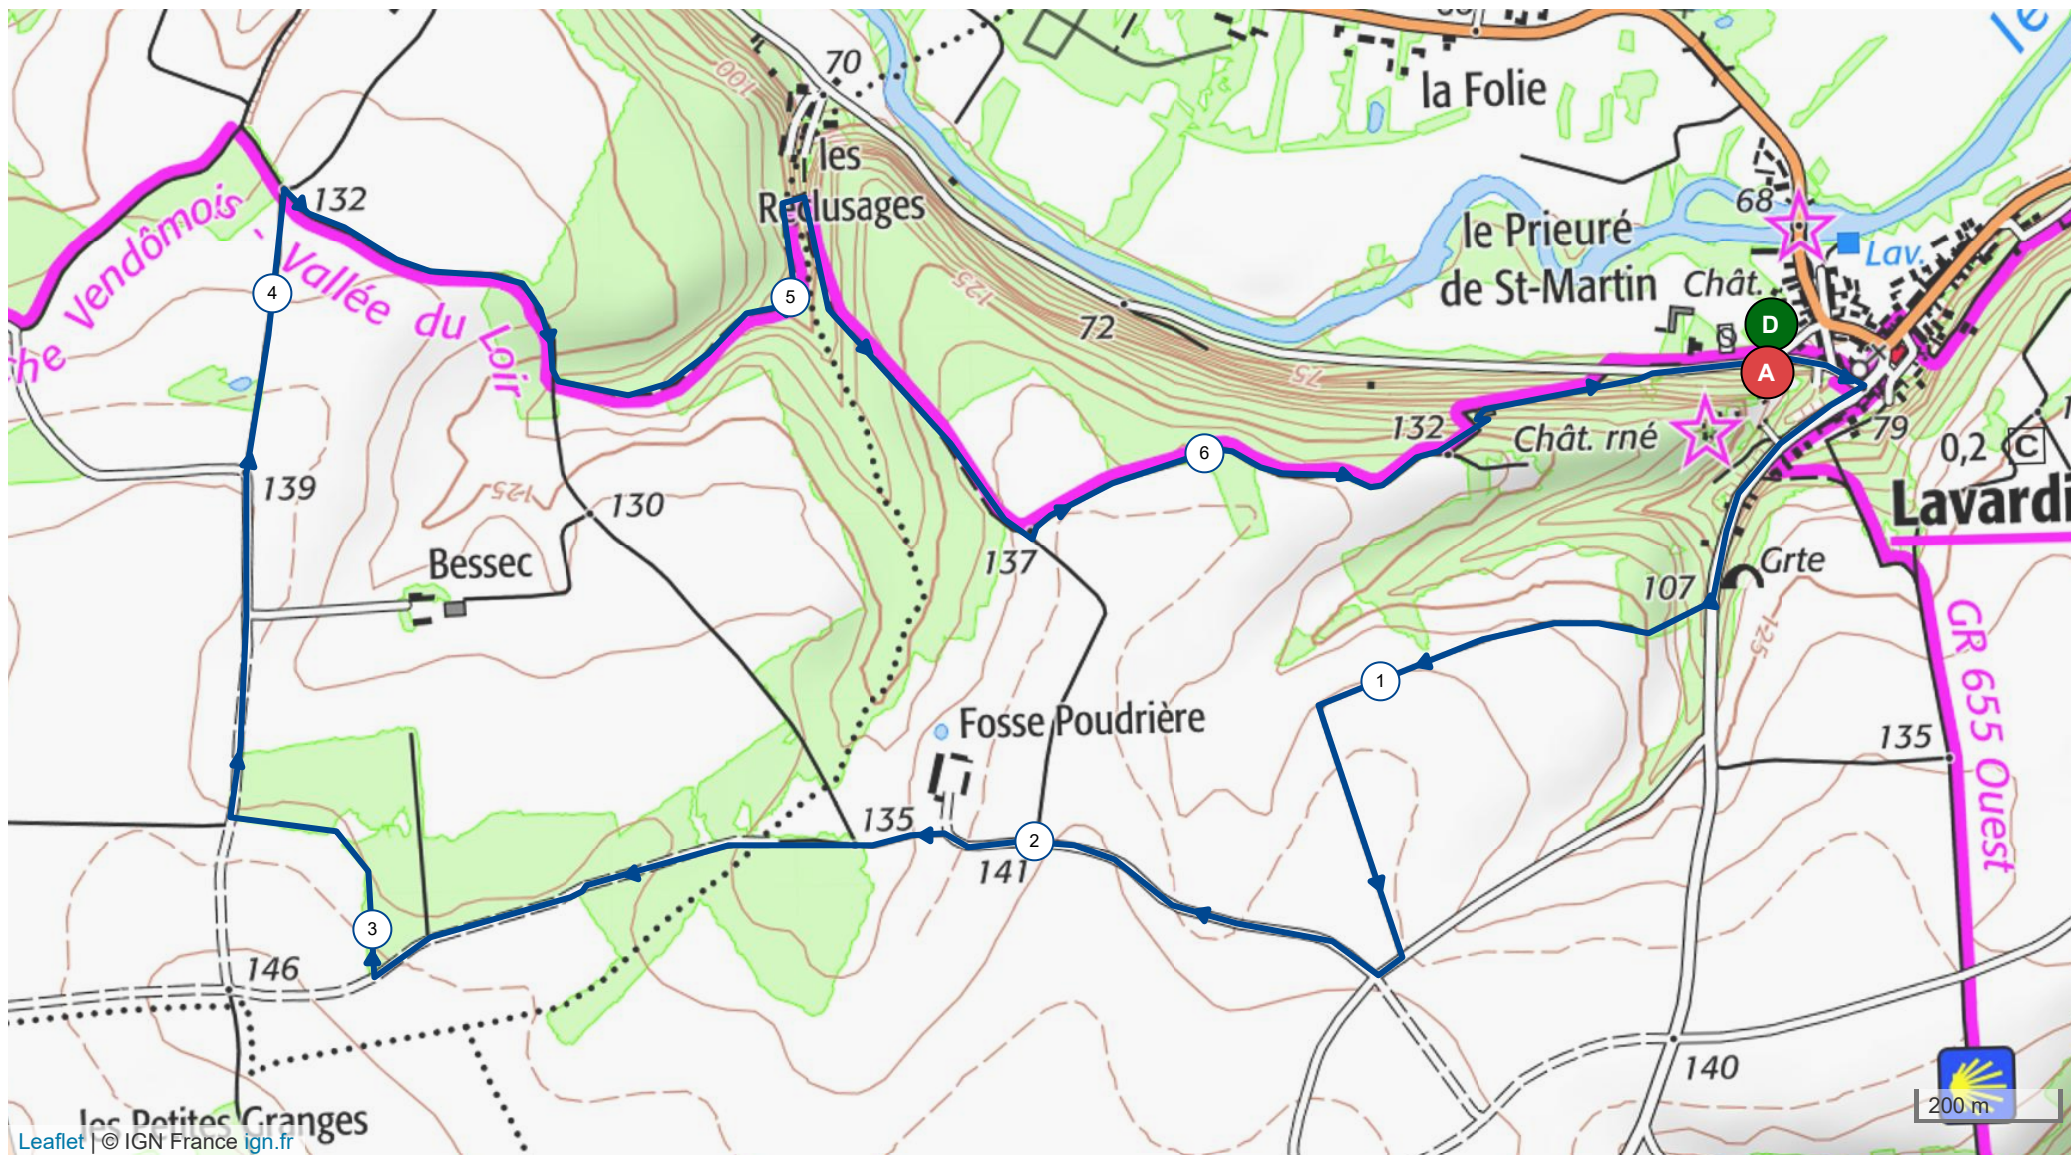

# 13691875 | Marche | Lavardin 6.8 km

Lavardin -> Lavardin

6.858 km ↑ 91 m ↓ 91 m ▲ 79 m ▲ 148 m

Leaflet | © IGN France ign.fr

Le droit de reproduction est strictement réservé à un usage personnel et privé. Lors de la pratique de votre activité, veuillez à respecter les propriétés et chemins privés et assurez-vous de la praticabilité du parcours.

© 2021 Openrunner