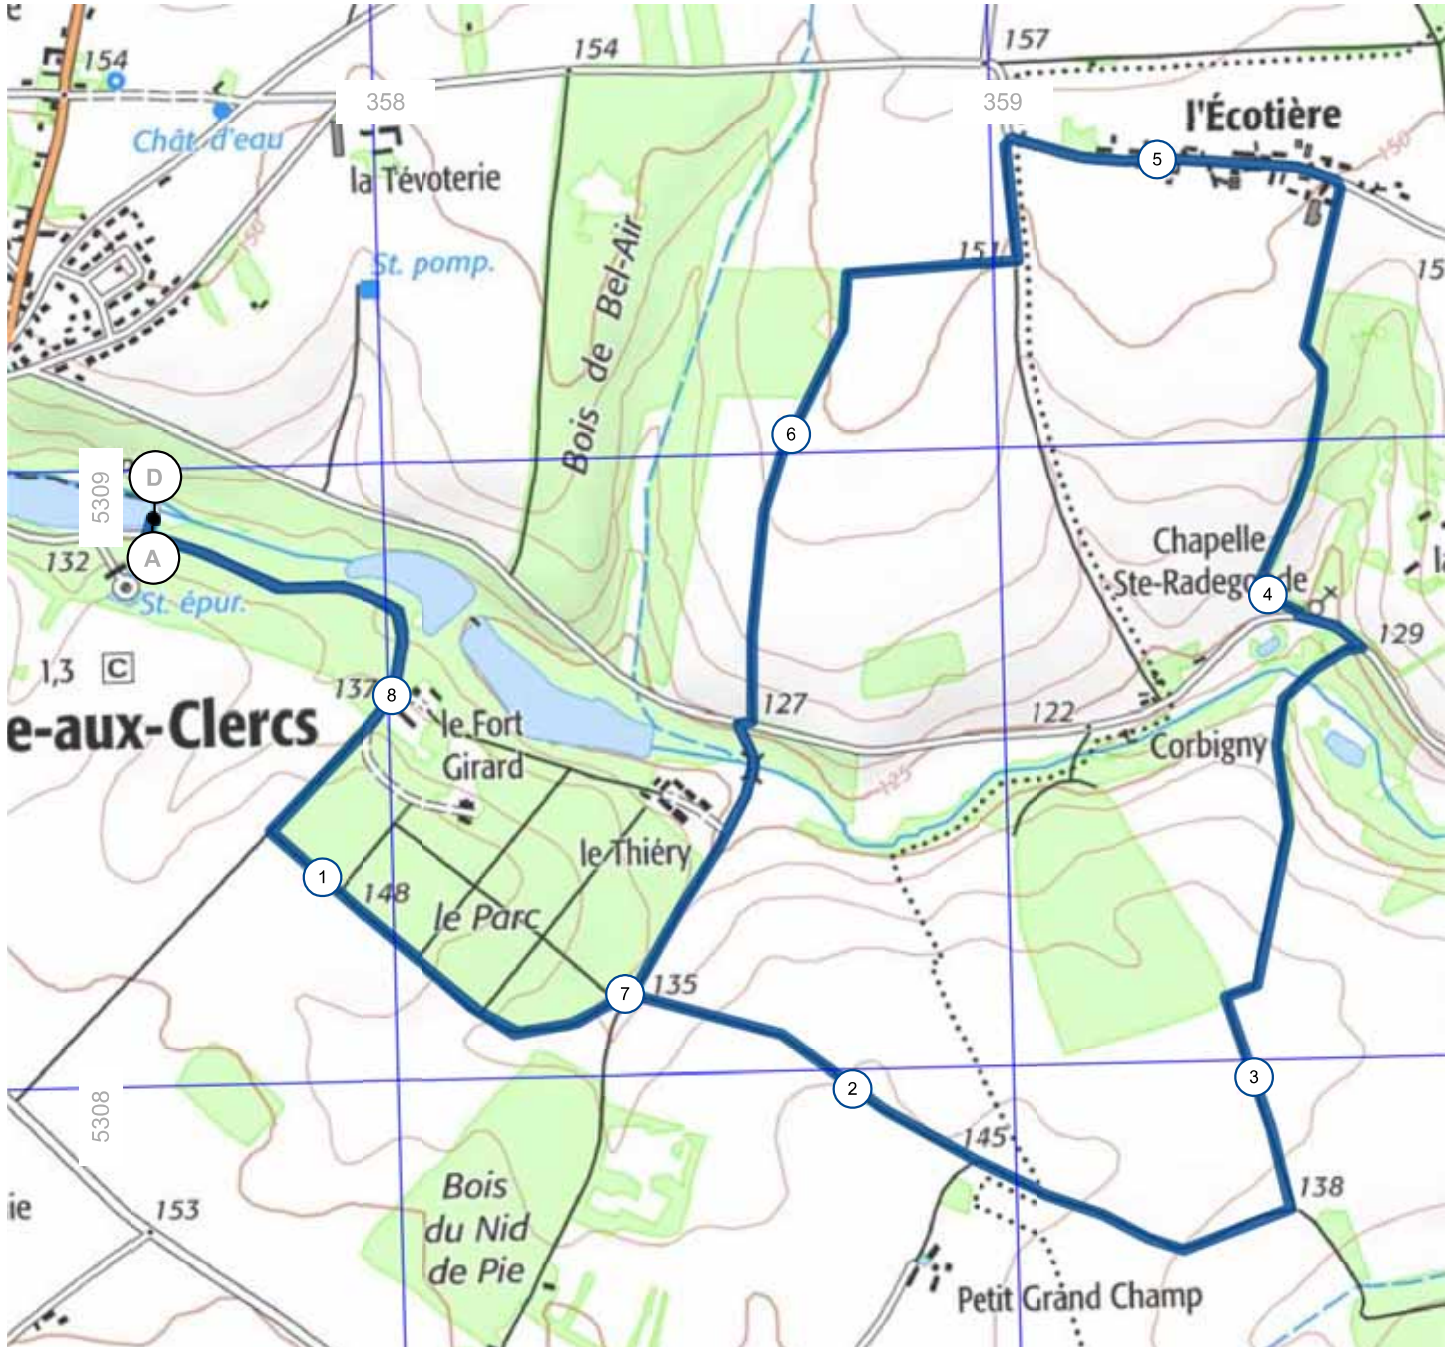

14403826 | Marche nordique | Ville aux Clercs_8.6 Km

La Ville-aux-Clercs -> La Ville-aux-Clercs

↳ 8.6 km ↑▲ 83 m ↓▲ 84 m ▲▲ 125 m ▲ 156 m

125m 156m 83m 84m

Leaflet | © IGN France ign.fr

Le droit de reproduction est strictement réservé à un usage personnel et privé. Lors de la pratique de votre activité, veuillez à respecter les propriétés et chemins privés et assurez-vous de la praticabilité du parcours.

© 2022 Openrunner