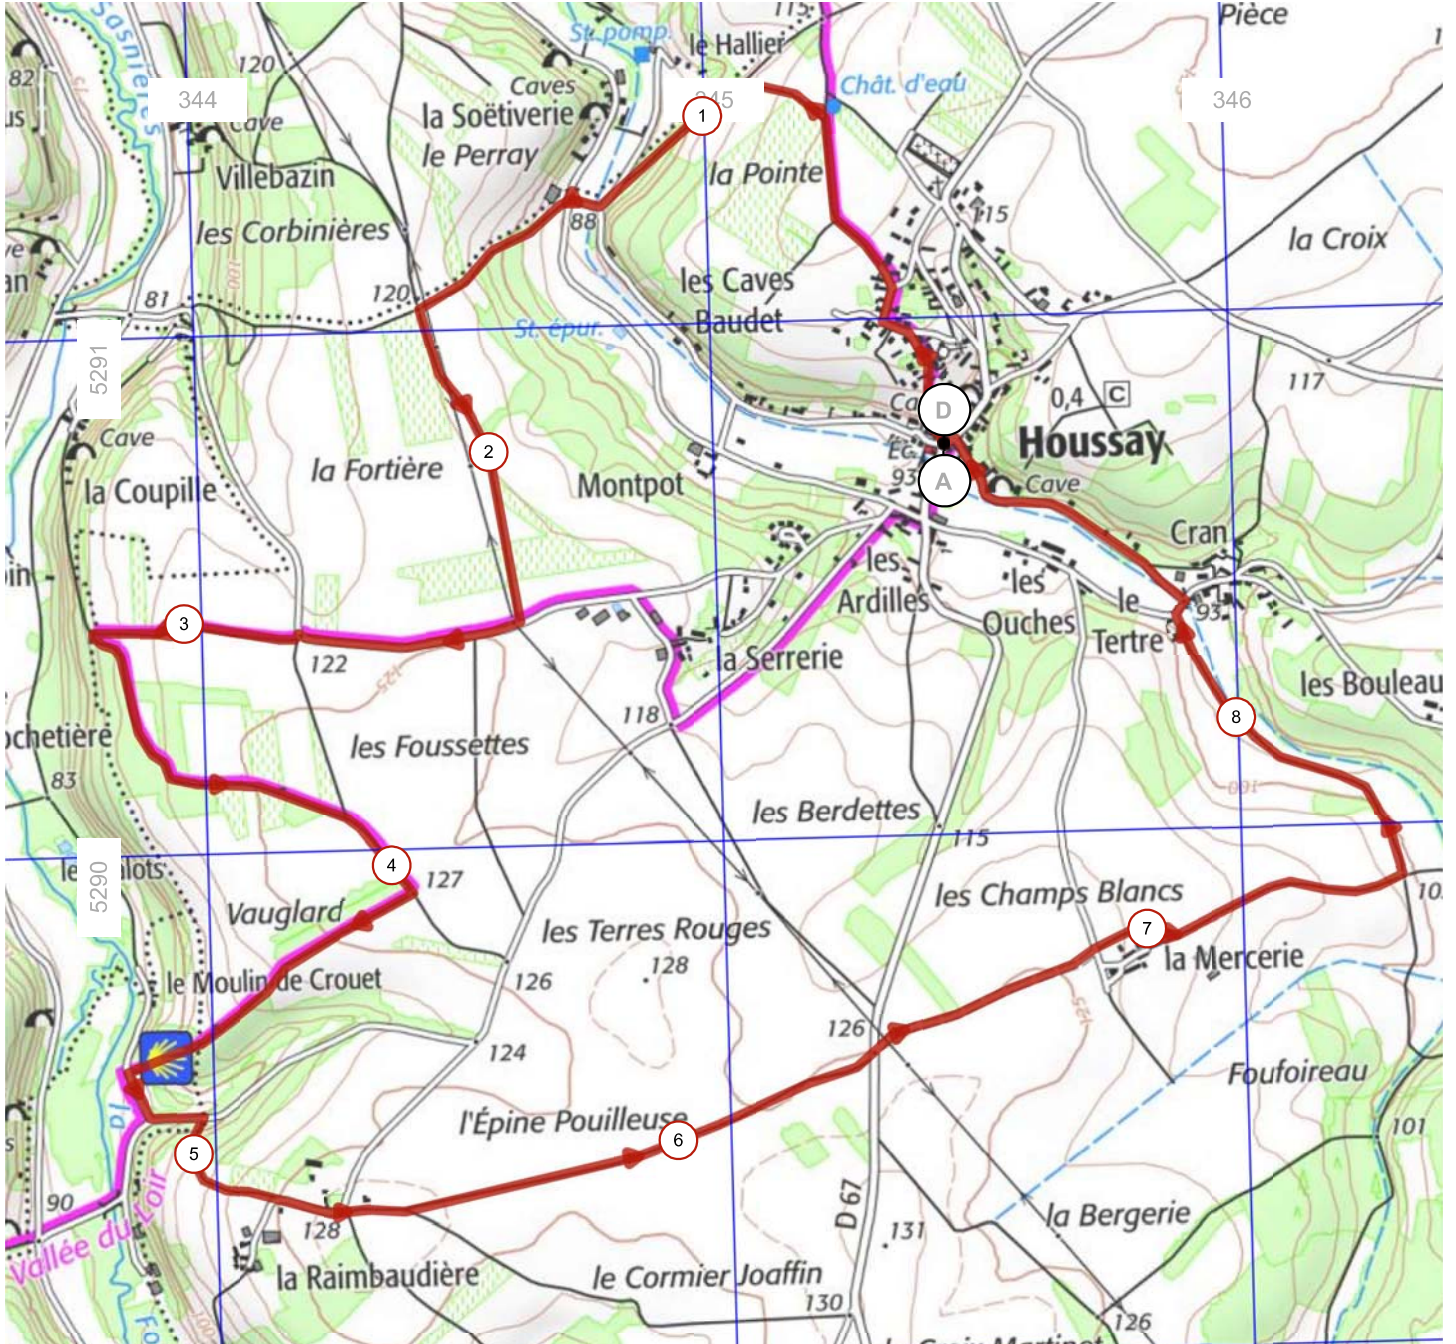

# # 13985805 | Marche nordique | Houssay - 8.9 Km

Houssay -> Houssay

8.865 km ↑ 113 m ↓ 113 m ▲ 90 m ▼ 127 m

<5%
<7%
<10%
<15%
>15%

90m 127m 113m 113m

300 m

Leaflet | © IGN France ign.fr

Le droit de reproduction est strictement réservé à un usage personnel et privé. Lors de la pratique de votre activité, veuillez à respecter les propriétés et chemins privés et assurez-vous de la praticabilité du parcours.

© 2021 Openrunner