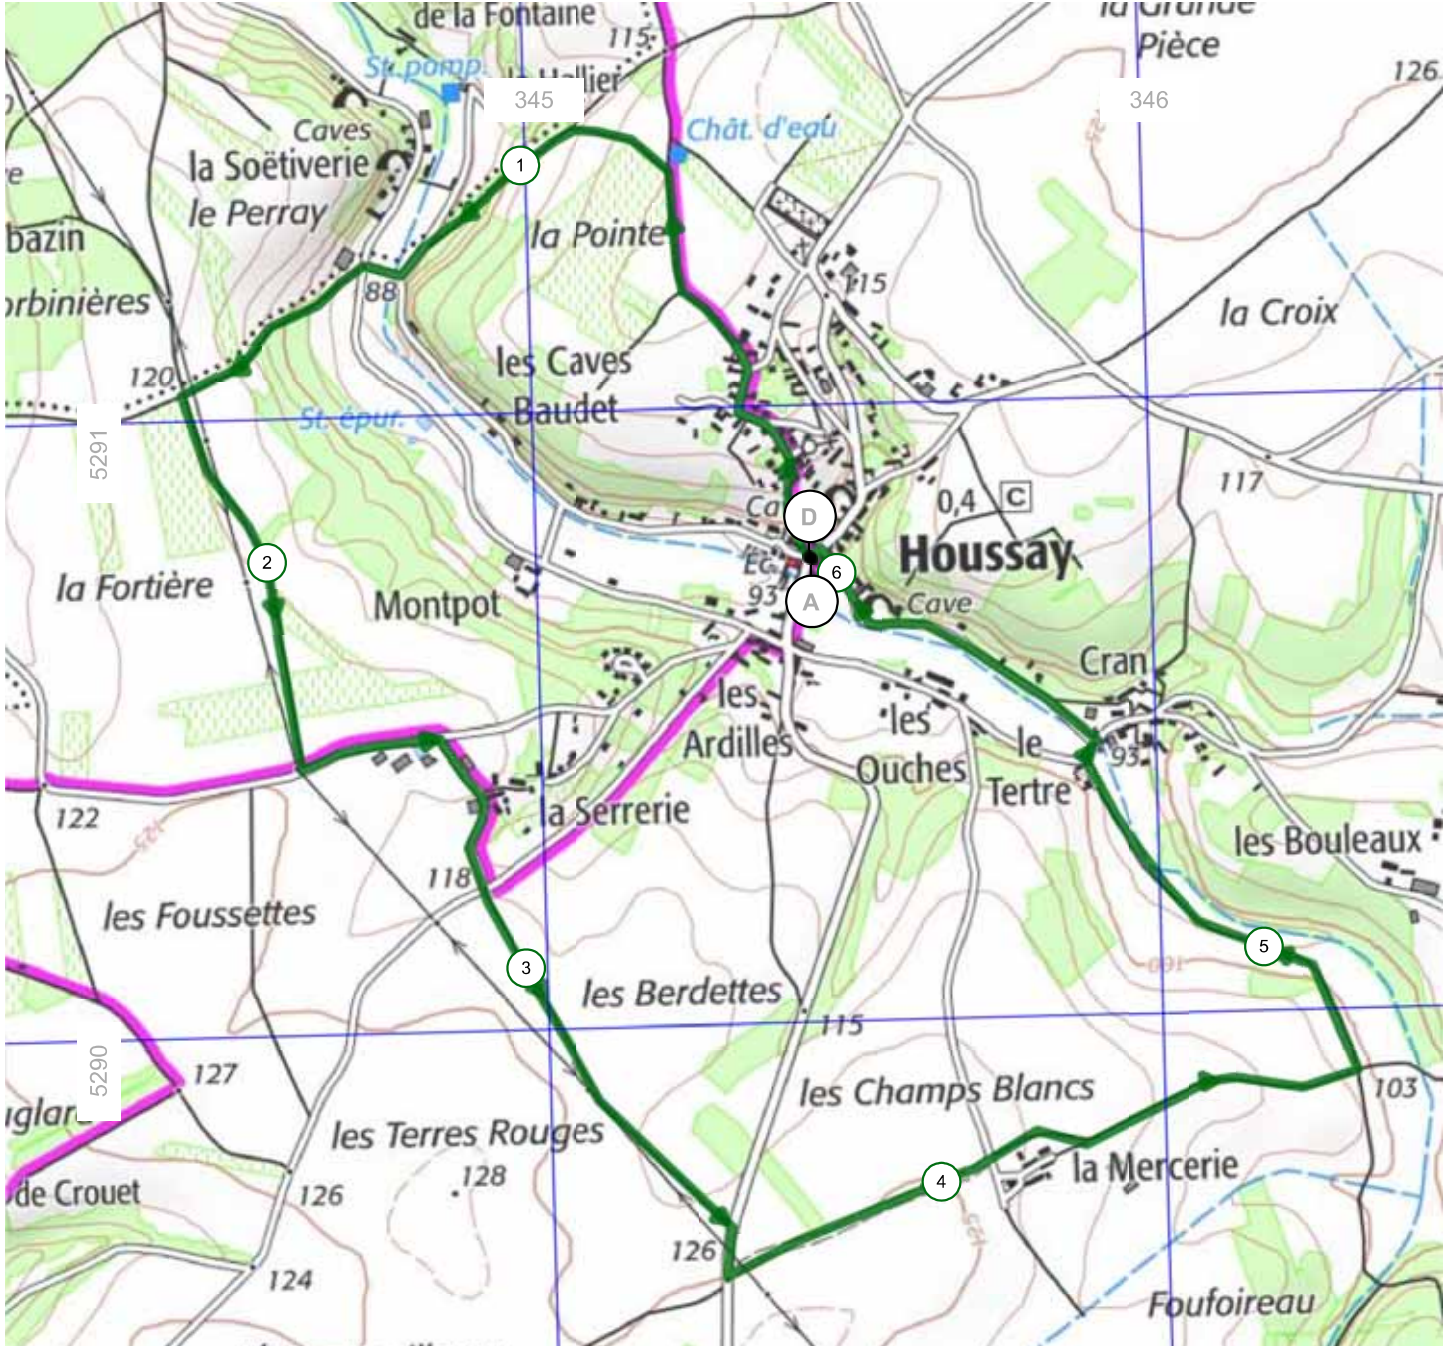

# 13985739 | Marche nordique | Houssay - 6 km  
Houssay -> Houssay  
16.066 km ↑ 76 m ↓ 76 m ▲ 89 m ▲ 125 m

89m 125m 76m 76m

300 m

Leaflet | © IGN France ign.fr

Le droit de reproduction est strictement réservé à un usage personnel et privé. Lors de la pratique de votre activité, veillez à respecter les propriétés et chemins privés et assurez-vous de la praticabilité du parcours.

© 2021 Openrunner