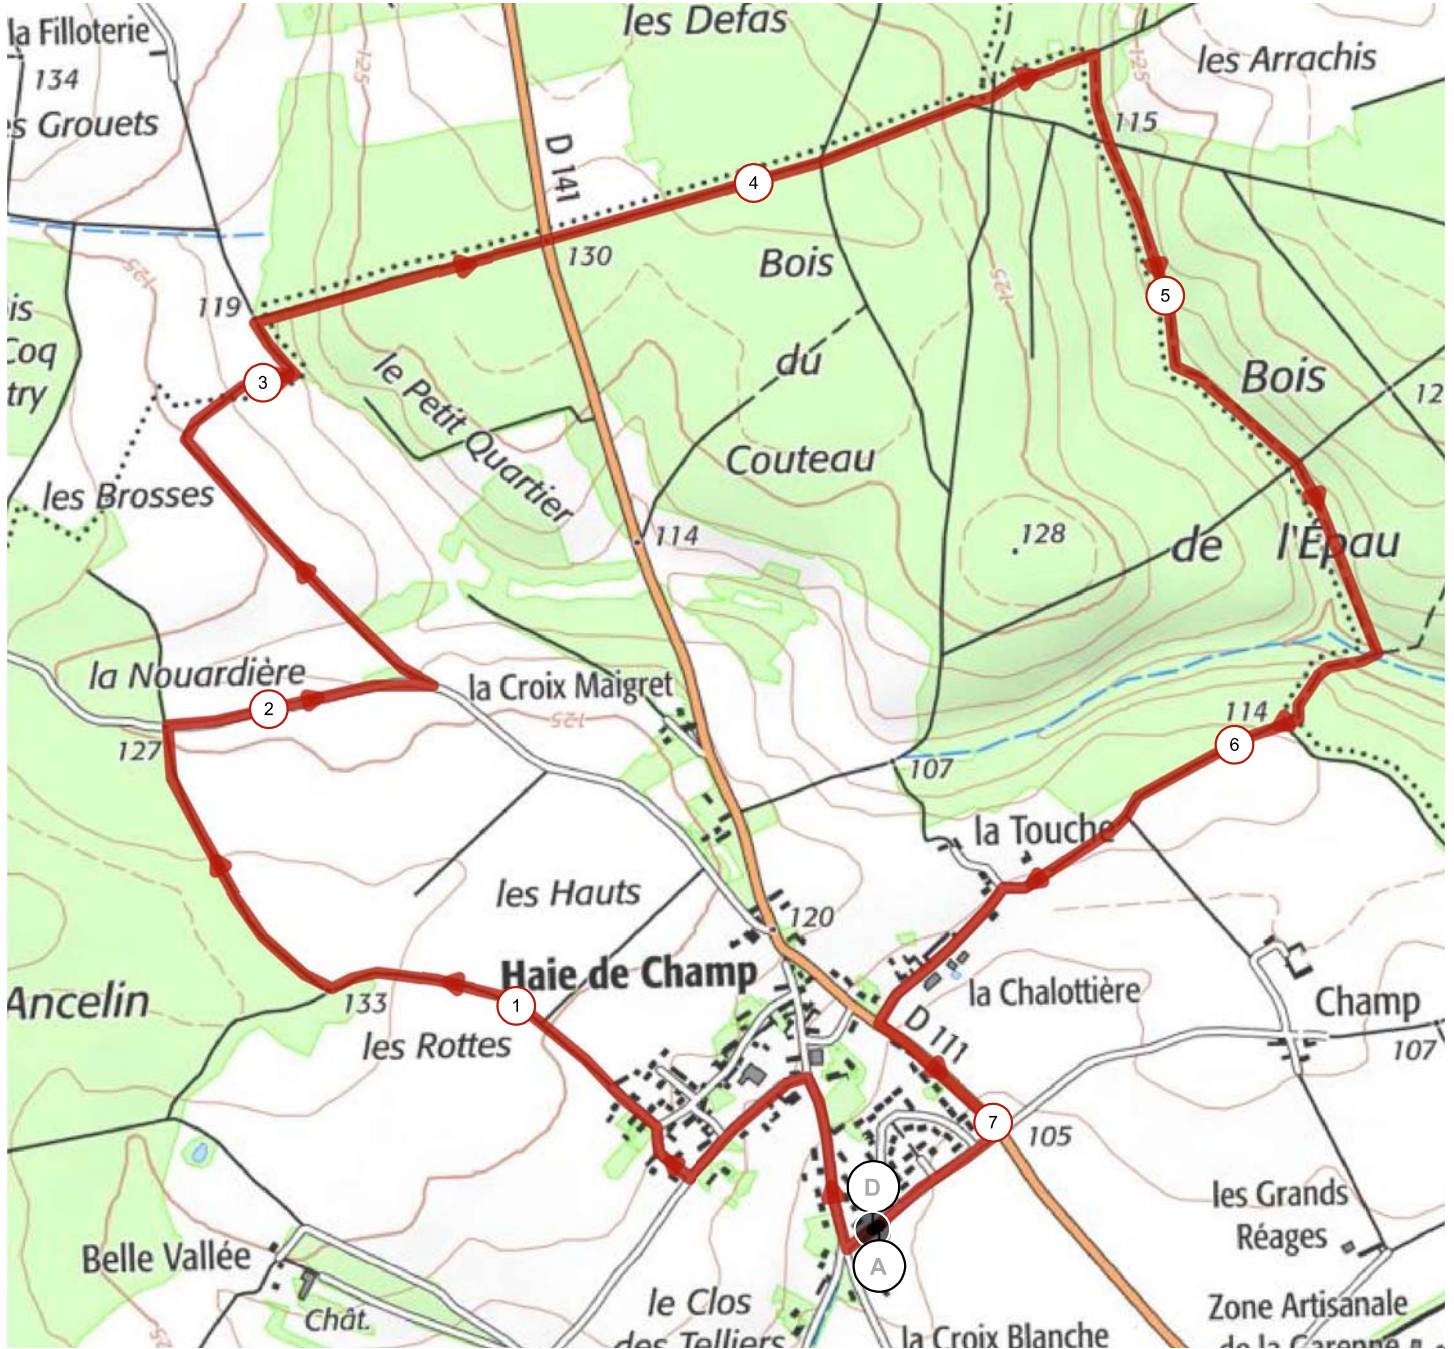

# # 14203059 | Marche nordique | Haie de Champs 4

Lisle -> Lisle

7.268 km ↑ 71 m ↓ 72 m ▲ 104 m ▲ 141 m

104m 141m 71m 72m

300 m

Leaflet | © IGN France ign.fr

Le droit de reproduction est strictement réservé à un usage personnel et privé. Lors de la pratique de votre activité, veuillez à respecter les propriétés et chemins privés et assurez-vous de la praticabilité du parcours.

© 2022 Openrunner