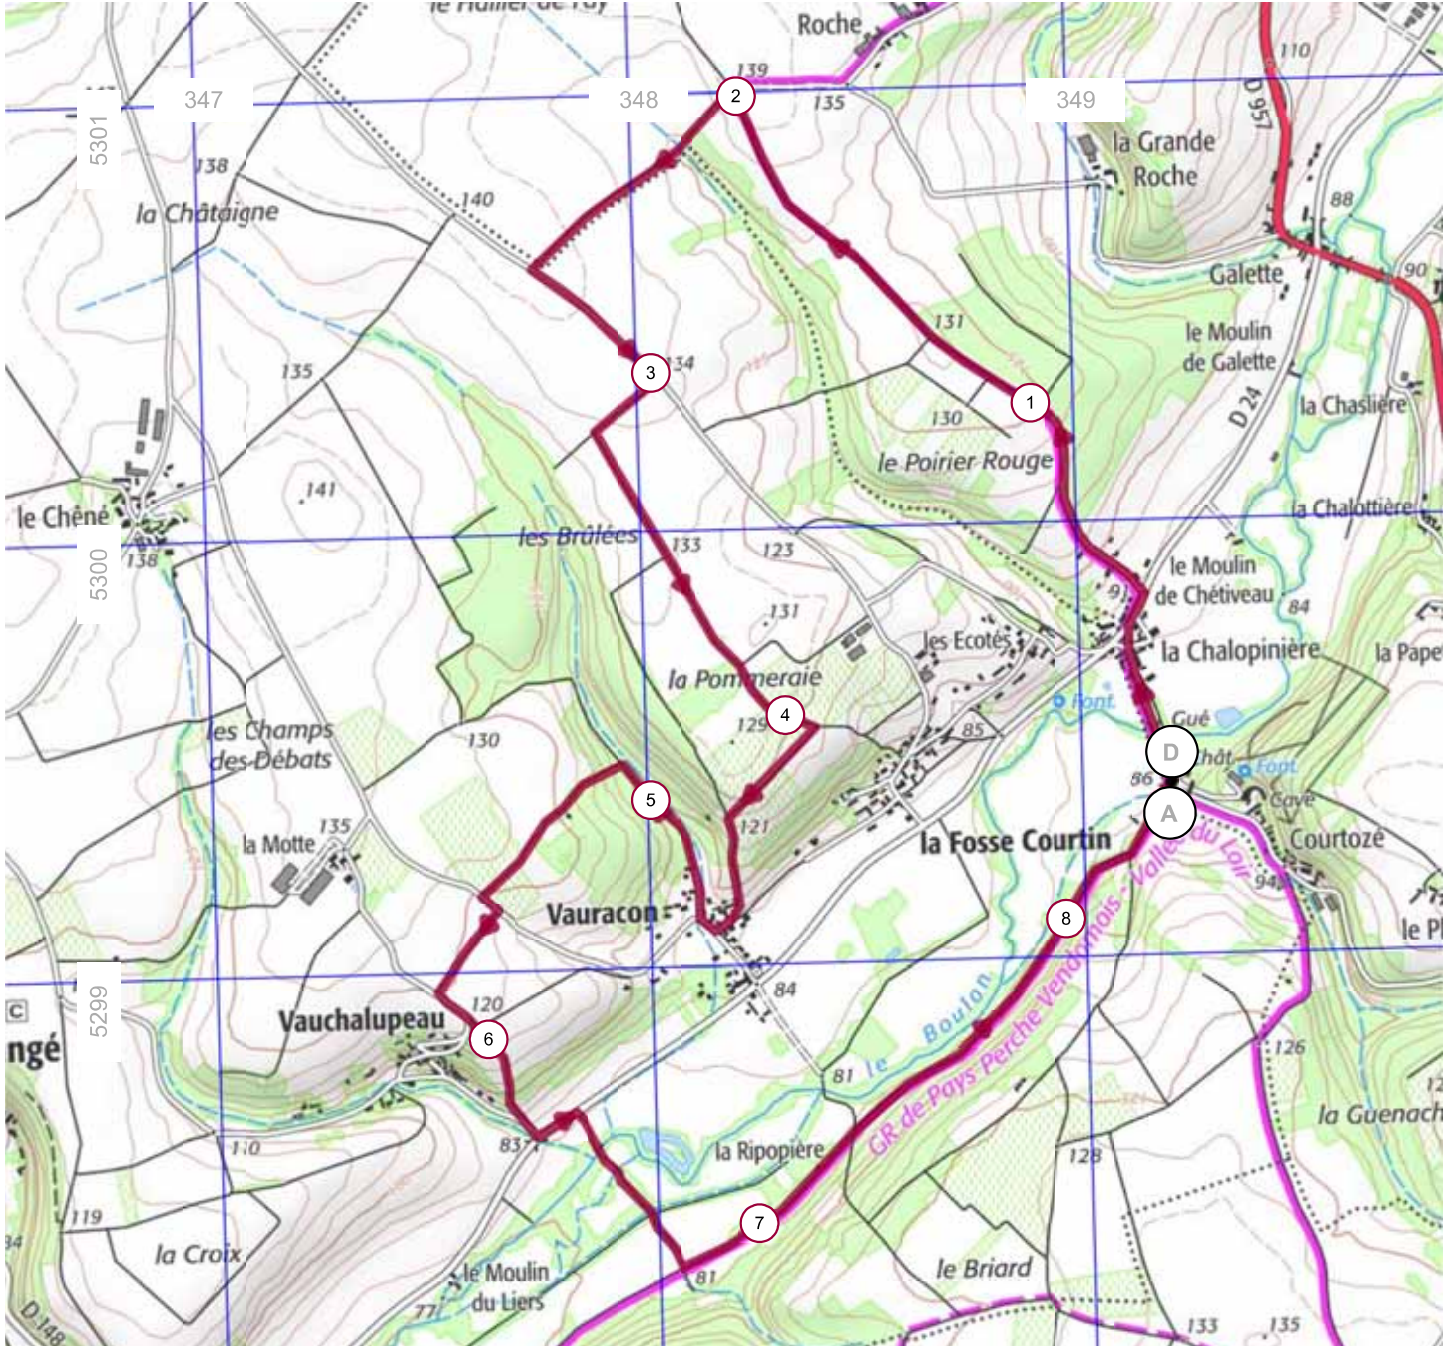

13959643 | Marche nordique | Parcours Courtozé - 8.4 Km

Azé -> Azé

8.408 km \uparrow 126 m \downarrow 126 m $\uparrow\downarrow$ 79 m \uparrow 139 m

79m 139m 126m 126m

Leaflet | © IGN France ign.fr

Le droit de reproduction est strictement réservé à un usage personnel et privé. Lors de la pratique de votre activité, veuillez à respecter les propriétés et chemins privés et assurez-vous de la praticabilité des parcours.

© 2021 Openrunner