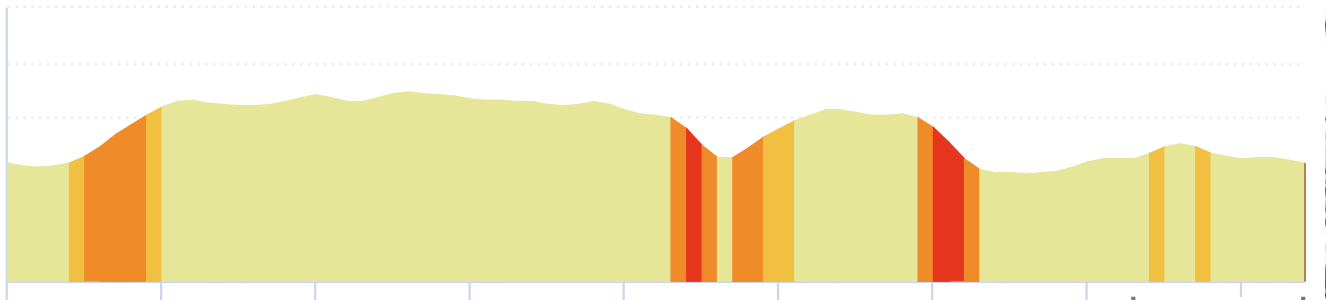

13959643 | Marche nordique | Parcours Courtozé - 8.4 Km

Azé -> Azé

8.408 km \uparrow 126 m \downarrow 126 m $\uparrow\downarrow$ 79 m \uparrow 139 m

79m 139m 126m 126m

Leaflet | © IGN France ign.fr

Le droit de reproduction est strictement réservé à un usage personnel et privé. Lors de la pratique de votre activité, veuillez à respecter les propriétés et chemins privés et assurez-vous de la praticabilité des parcours.