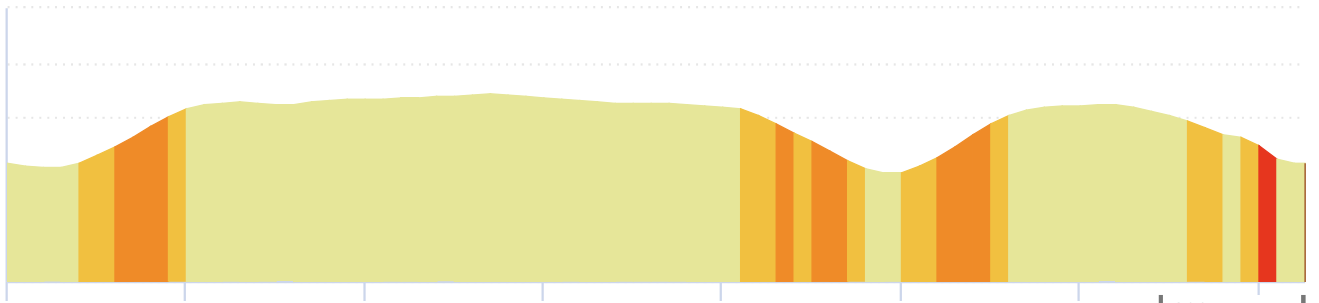

14457229 | Marche nordique | Courtozé_7.3 Km

Azé -> Azé

7.259 km ↑ 106 m ↓ 106 m ▲ 80 m ▲ 138 m

<5% <7% <10% <15% >15%

80m 138m 106m 106m

200 m

Leaflet | © IGN France ign.fr

Le droit de reproduction est strictement réservé à un usage personnel et privé. Lors de la pratique de votre activité, veuillez à respecter les propriétés et chemins privés et assurez-vous de la praticabilité du parcours.