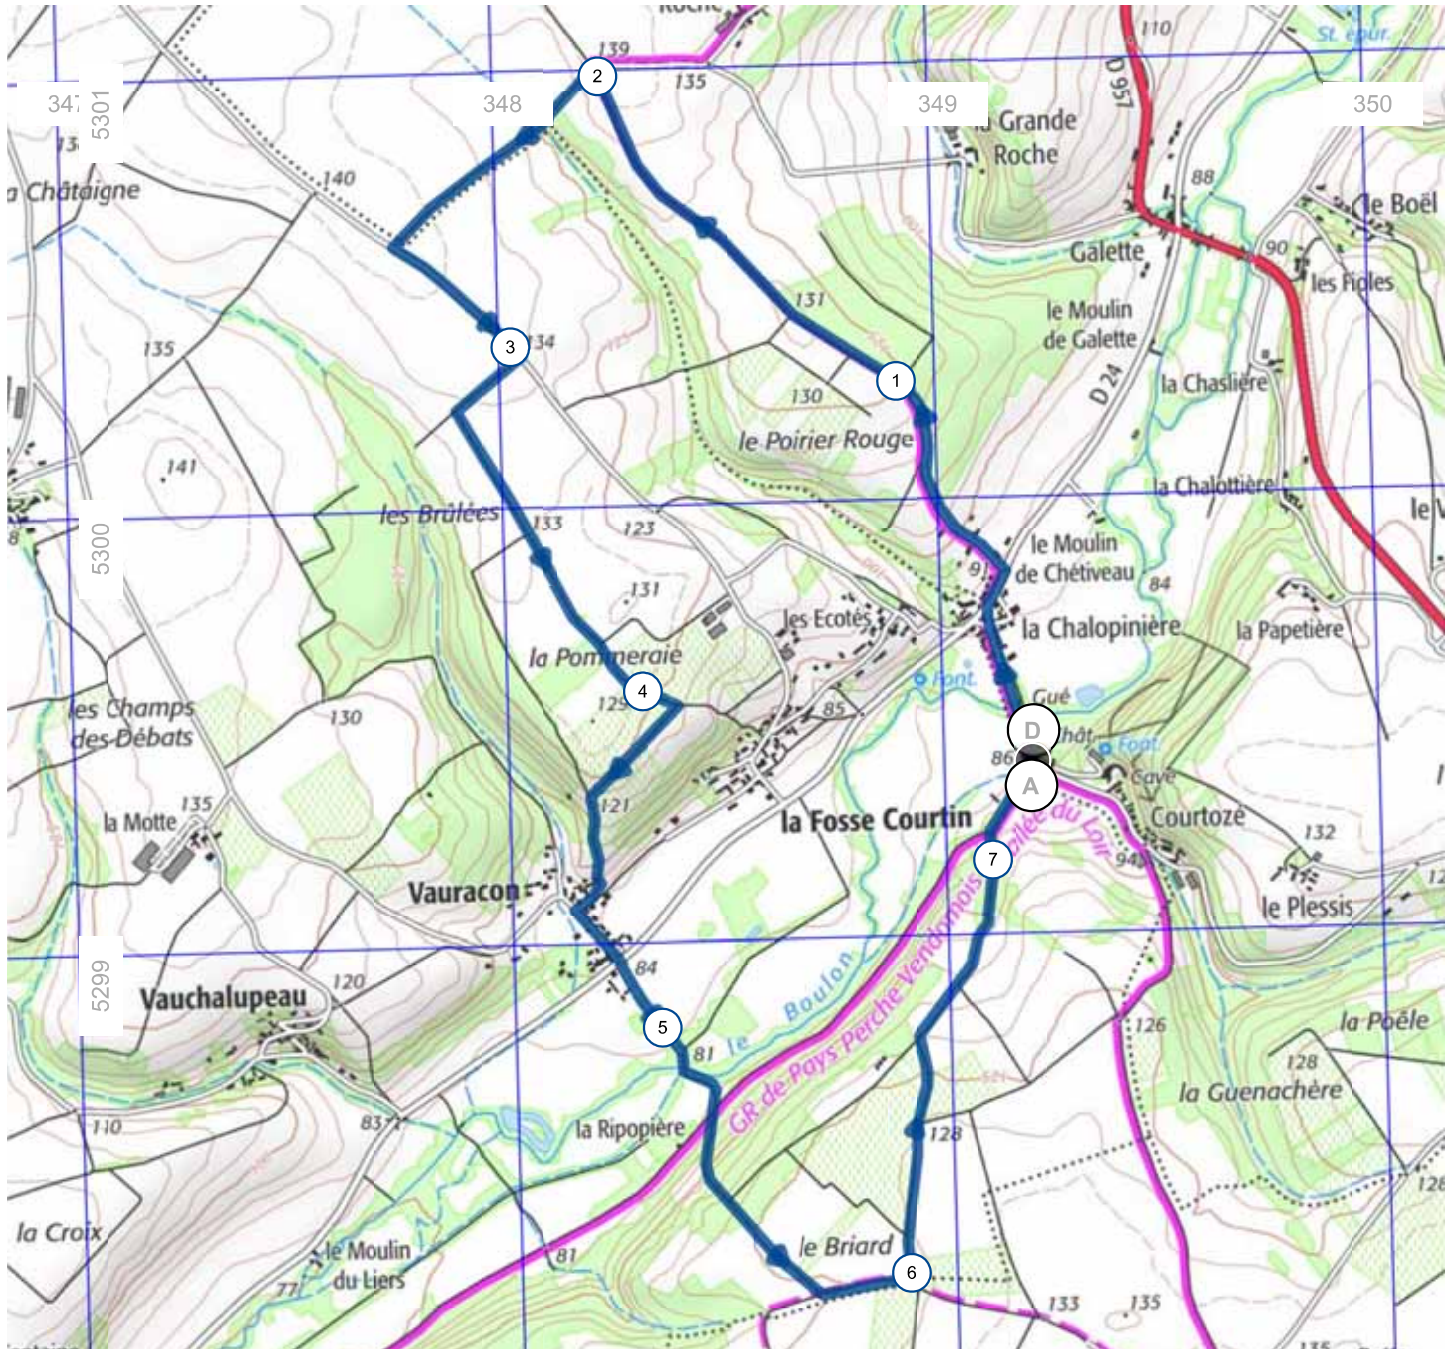

14457229 | Marche nordique | Courtozé_7.3 Km

Azé -> Azé

7.259 km ↑ 106 m ↓ 106 m ▲ 80 m ▲ 138 m

<5% <7% <10% <15% >15%

80m 138m 106m 106m

200 m

Leaflet | © IGN France ign.fr

Le droit de reproduction est strictement réservé à un usage personnel et privé. Lors de la pratique de votre activité, veuillez à respecter les propriétés et chemins privés et assurez-vous de la praticabilité du parcours.

© 2022 Openrunner