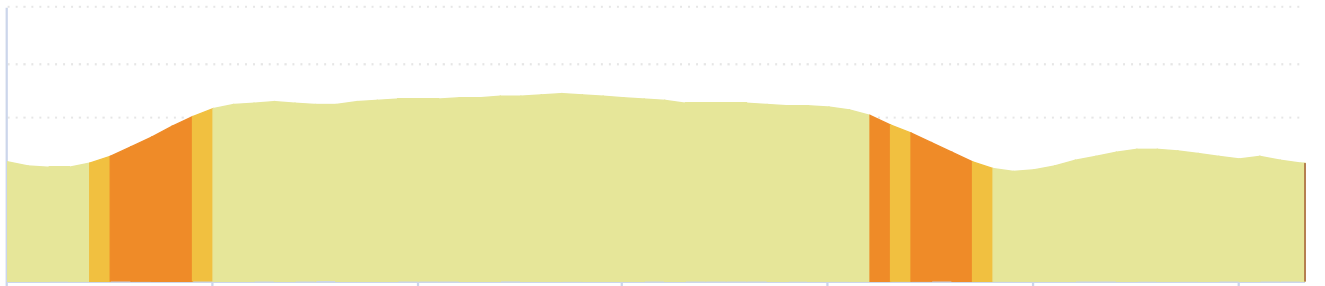

# # 13959622 | Marche nordique | Parcours Courtozé - 6.3 Km

Azé -> Azé

6.32 km ↑ 74 m ↓ 75 m ▲ 81 m ▲ 138 m

81m 138m 74m 75m

Leaflet | © IGN France ign.fr

Le droit de reproduction est strictement réservé à un usage personnel et privé. Lors de la pratique de votre activité, veillez à respecter les propriétés et chemins privés et assurez-vous de la praticabilité du parcours.