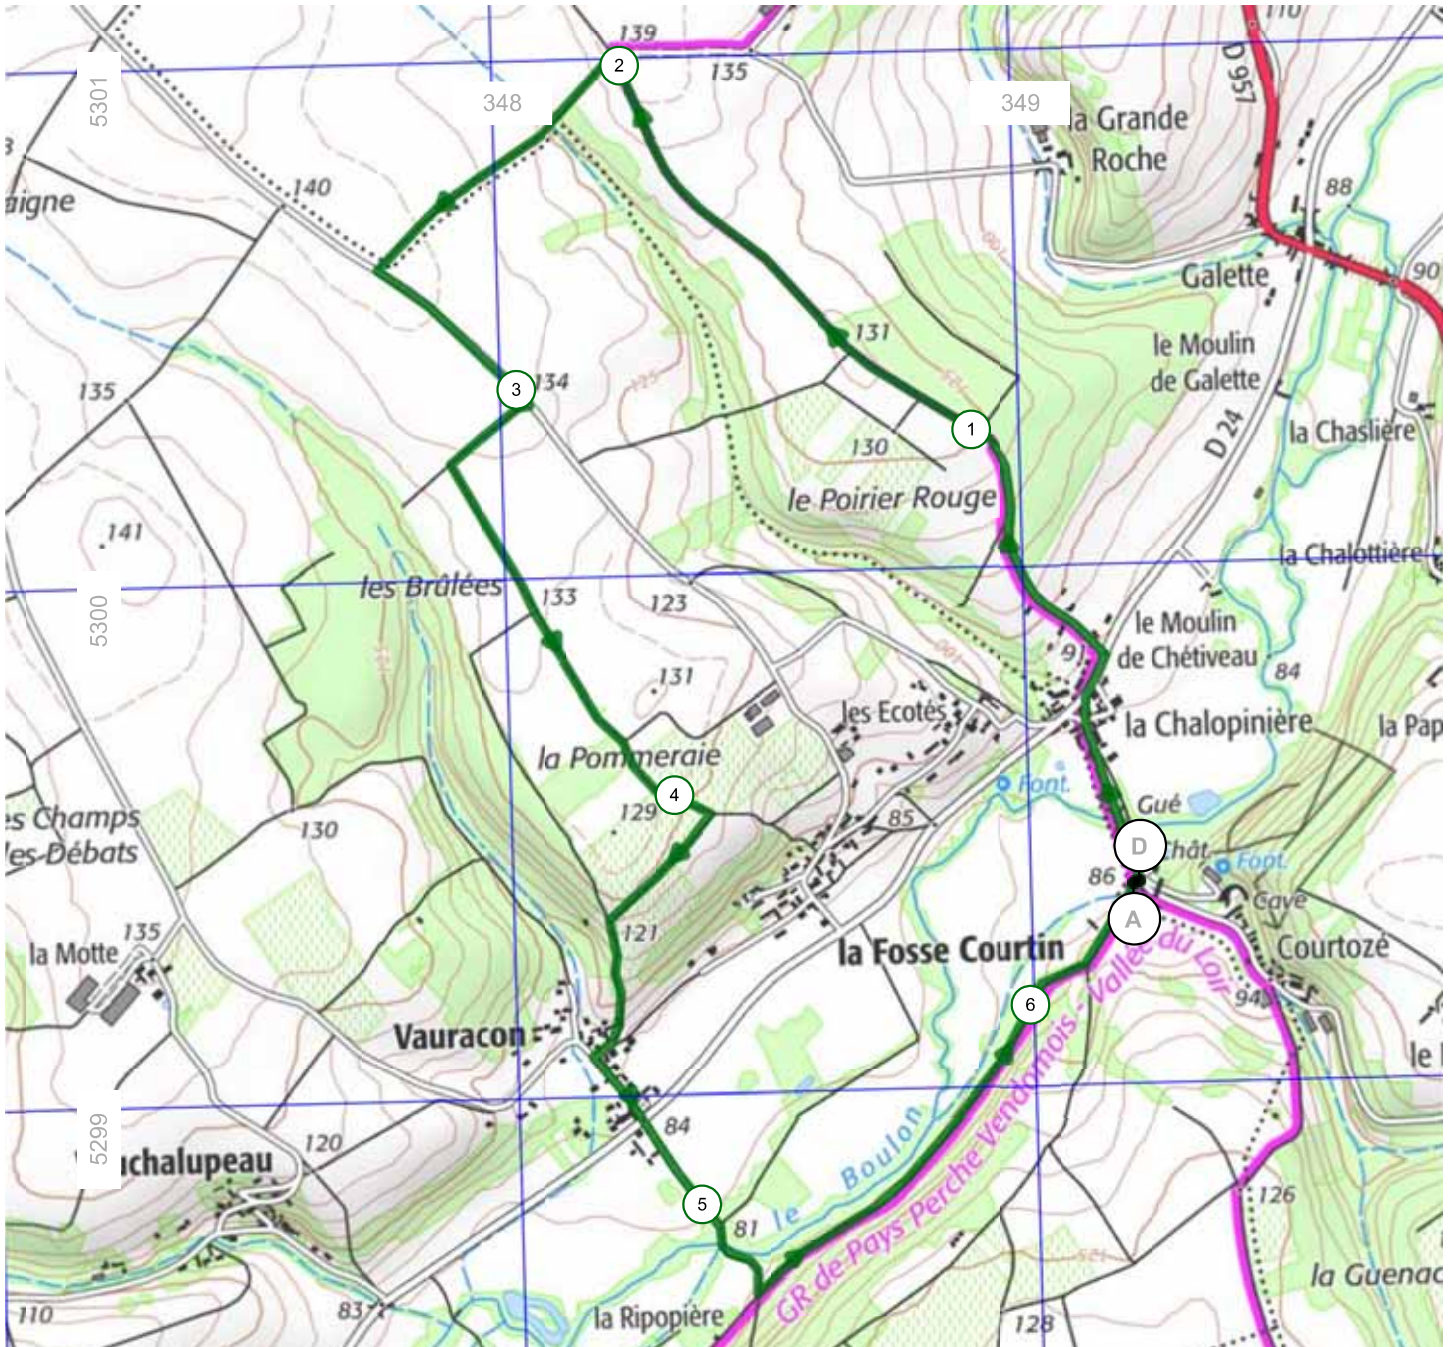

# # 13959622 | Marche nordique | Parcours Courtozé - 6.3 Km

Azé -> Azé

6.32 km ↑ 74 m ↓ 75 m ▲ 81 m ▲ 138 m

81m 138m 74m 75m

Leaflet | © IGN France ign.fr

Le droit de reproduction est strictement réservé à un usage personnel et privé. Lors de la pratique de votre activité, veillez à respecter les propriétés et chemins privés et assurez-vous de la praticabilité du parcours.

© 2021 Openrunner