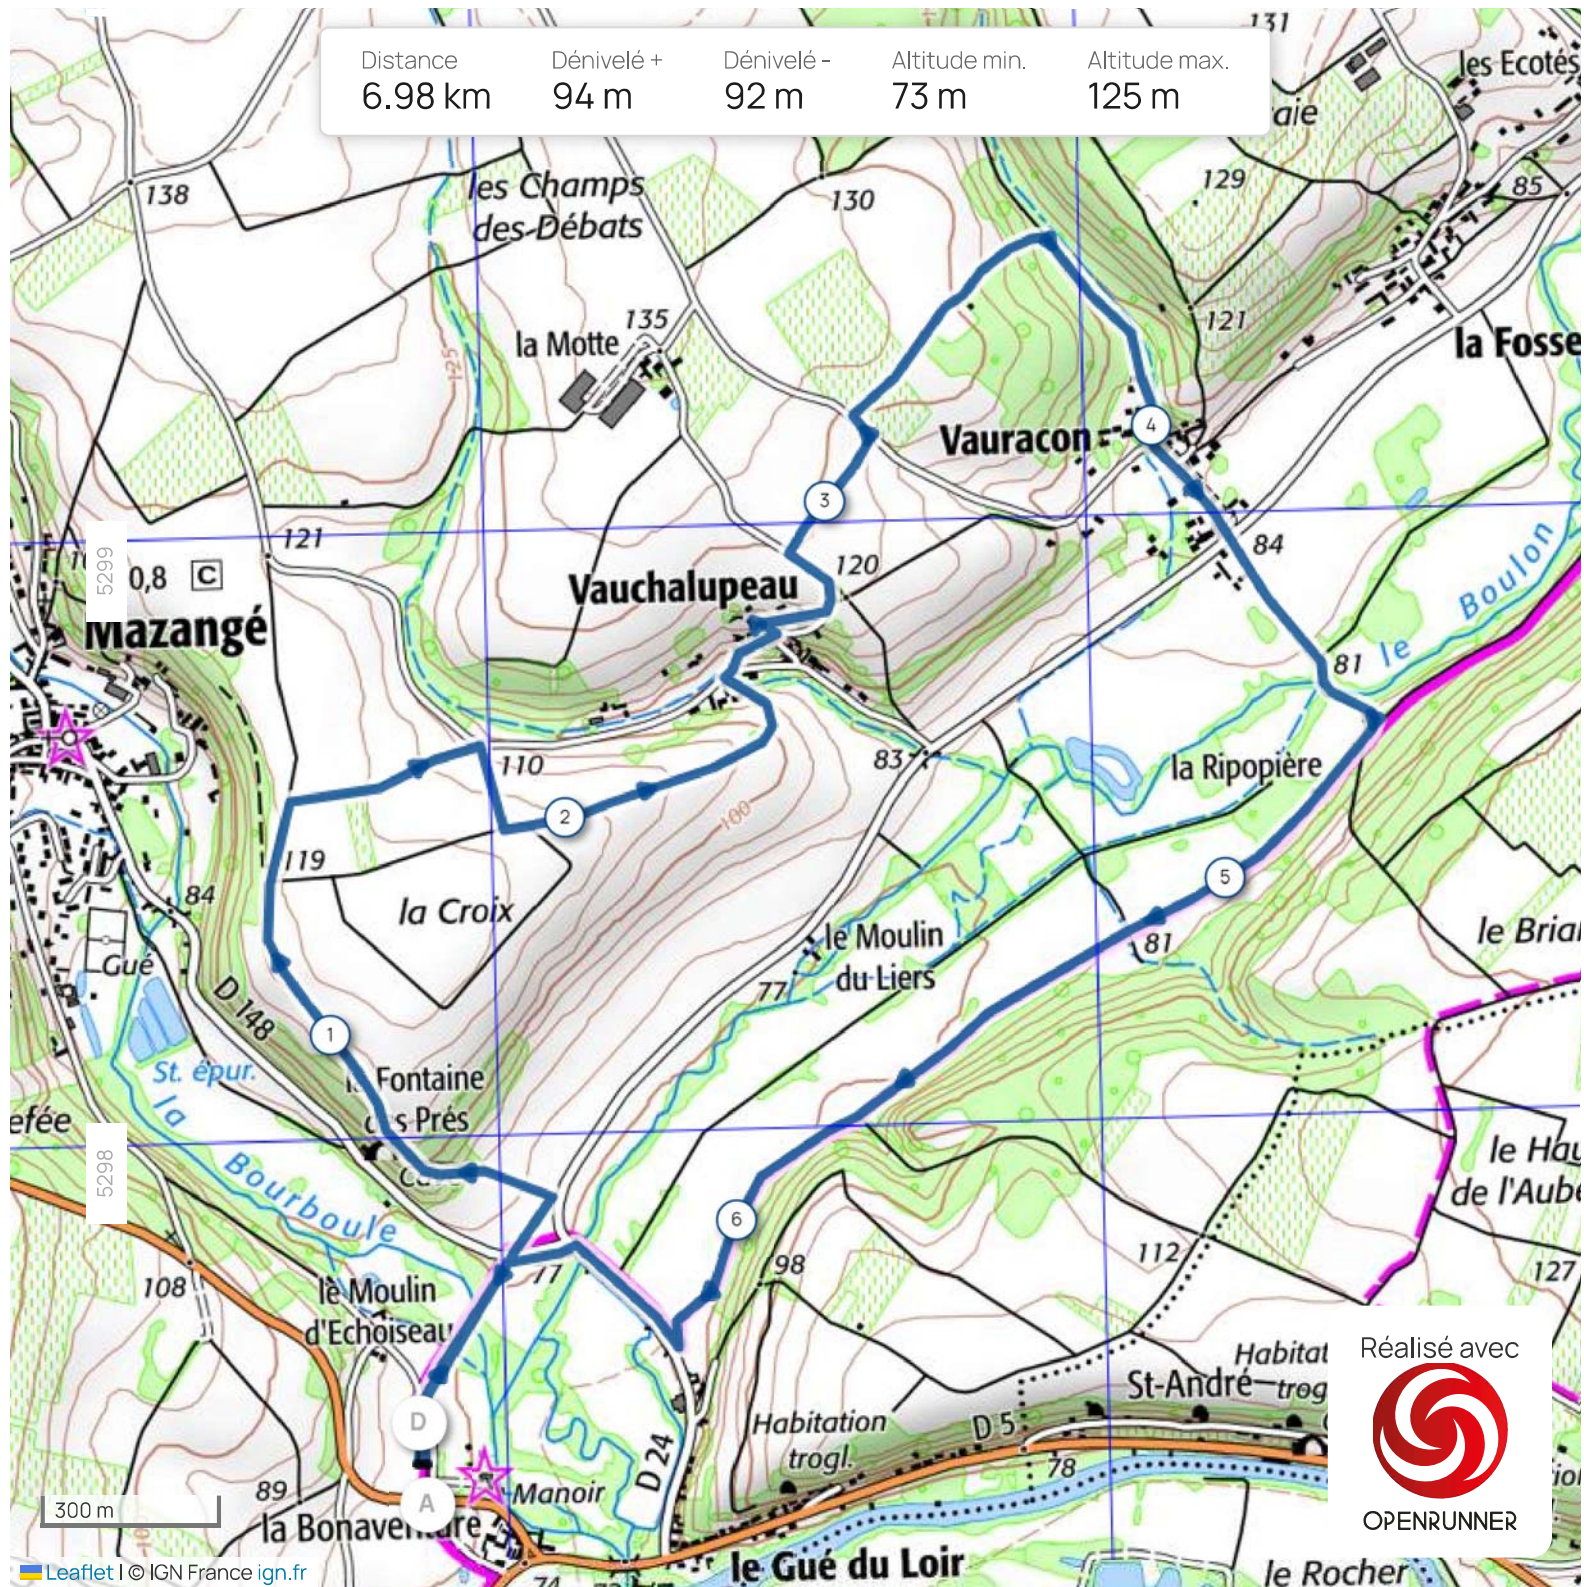

Distance	Dénivelé +	Dénivelé -	Altitude min.	Altitude max.
6.98 km	94 m	92 m	73 m	125 m

Réalisé avec

OPENRUNNER