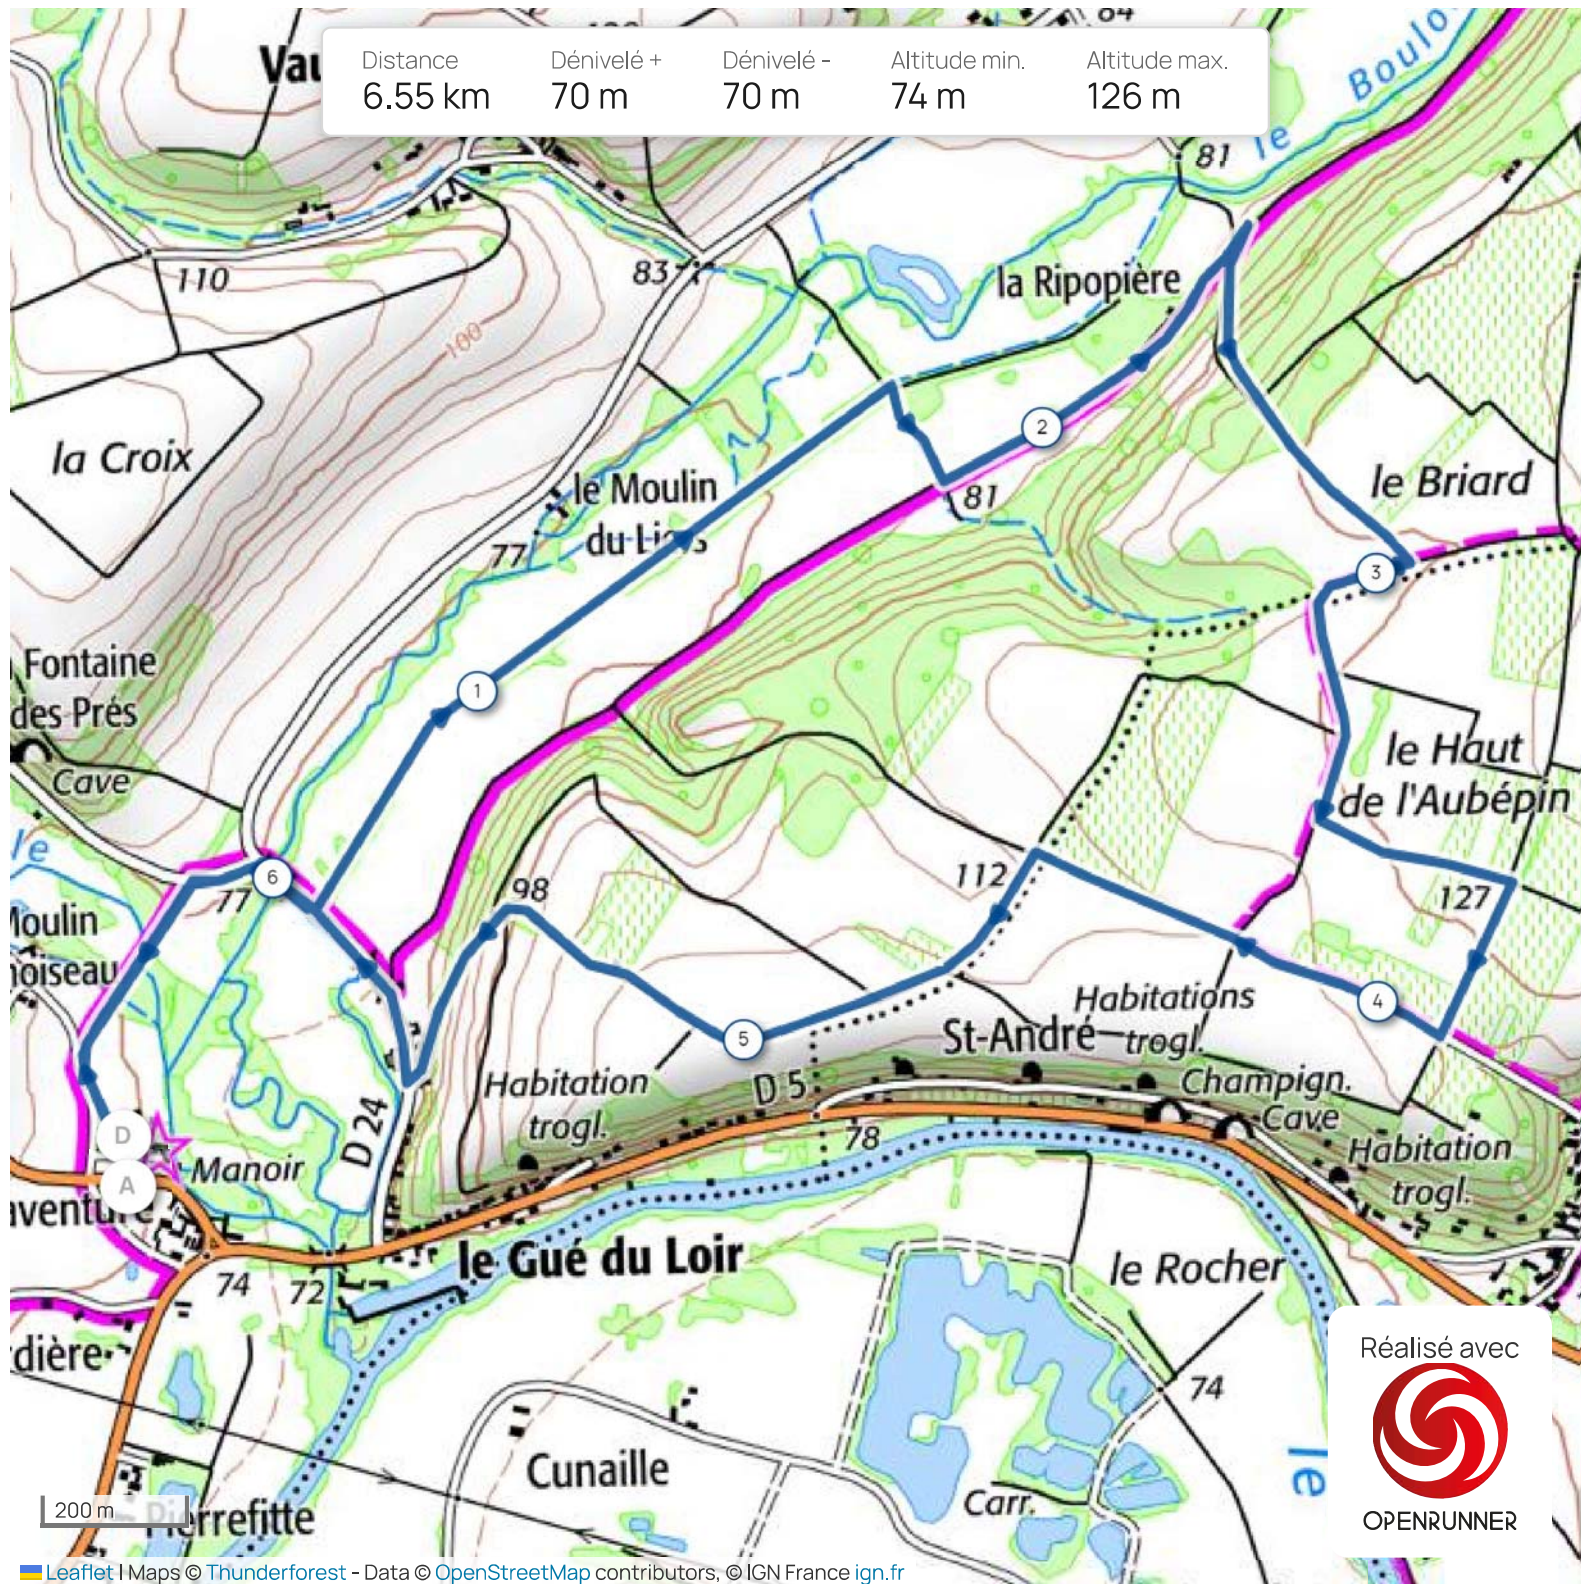

Distance	Dénivelé +	Dénivelé -	Altitude min.	Altitude max.
6.55 km	70 m	70 m	74 m	126 m

Réalisé avec

OPENRUNNER

Les informations sur les types de voies ne sont pas disponibles pour ce parcours.

[En savoir plus](#)